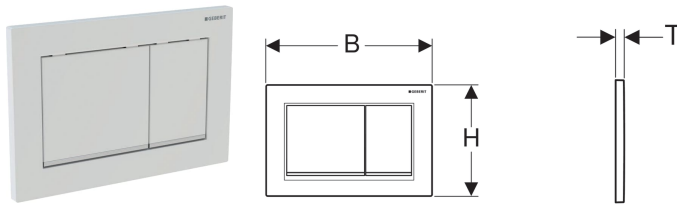

## Geberit bedieningsplaat Omega30, voor 2-toets spoeling

Voorbeeldafbeelding

### Gebruiksdoelen

- Voor de spoelactivering bij Geberit Omega inbouwreservoirs

### Leveringsomvang

- Montageframe
- 2 afstandshouders
- 2 drukstiften
- Bevestigingsmateriaal

Art. nr.	Kleur / oppervlak	Materiaal	B	H	T	
115.080.KH.1	Plaat en toetsen: glansverchromd Designstroken: matverchromd	Kunststof	21.2 cm	14.2 cm	1 cm	
115.080.KJ.1	Plaat en toetsen: wit Designstroken: glansverchromd	Kunststof	21.2 cm	14.2 cm	1 cm	
115.080.KK.1	Plaat en toetsen: wit Designstroken: verguld	Kunststof	21.2 cm	14.2 cm	1 cm	
115.080.KL.1	Plaat: wit Toetsen en designstroken: mat verchromd	Kunststof	21.2 cm	14.2 cm	1 cm	
115.080.KM.1	Plaat en toetsen: zwart Designstroken: glansverchromd	Kunststof	21.2 cm	14.2 cm	1 cm	
115.080.KN.1	Plaat en toetsen: matverchromd Designstroken: glansverchromd	Kunststof	21.2 cm	14.2 cm	1 cm	
115.080.JQ.1	Plaat en toetsen: mat verchromd gelakt, easy-to-clean gecoat Designstroken: glansverchromd	Kunststof	21.2 cm	14.2 cm	1 cm	Nieuw