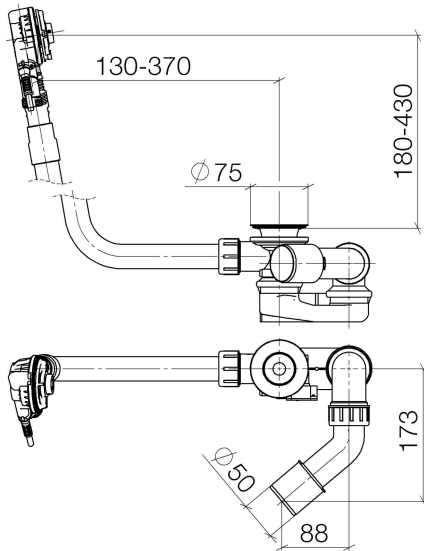

Badkuip - Inbouwproducten  
Baduitloop met afvoer- en overloopgarnituur -  
Artikelnummer: 35 248 970 90

- Lengte wastekabel 725 mm

Maattekening

Alle gegevens in mm / inch = mm x 0,0394

Badkuip - Inbouwproducten

Baduitloop met afvoer- en overloopgarnituur -

Artikelnummer: 35 248 970 90