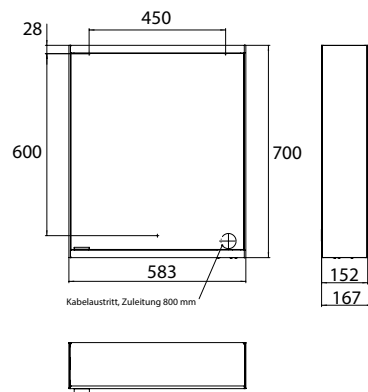

PRODUCTINFORMATIE

Spiegelkast prime 2, 600 mm, 1 deur, opbouwmodel, IP20 achterwand wit

Art.nr.9497 061 22

met lichtpakket, Zijwanden verspiegeld, met verspiegelde of witte glazen achterwand, 2 variabel instelbare planchetten, 1 deur (scharnier rechts), 1 stopcontact en 2 lichtschakelaars, lichtsterkte en lichtkleur (koud/warm) traploos instelbaar, hoogte 700 mm, LED-verlichting, Energieklasse: A A++