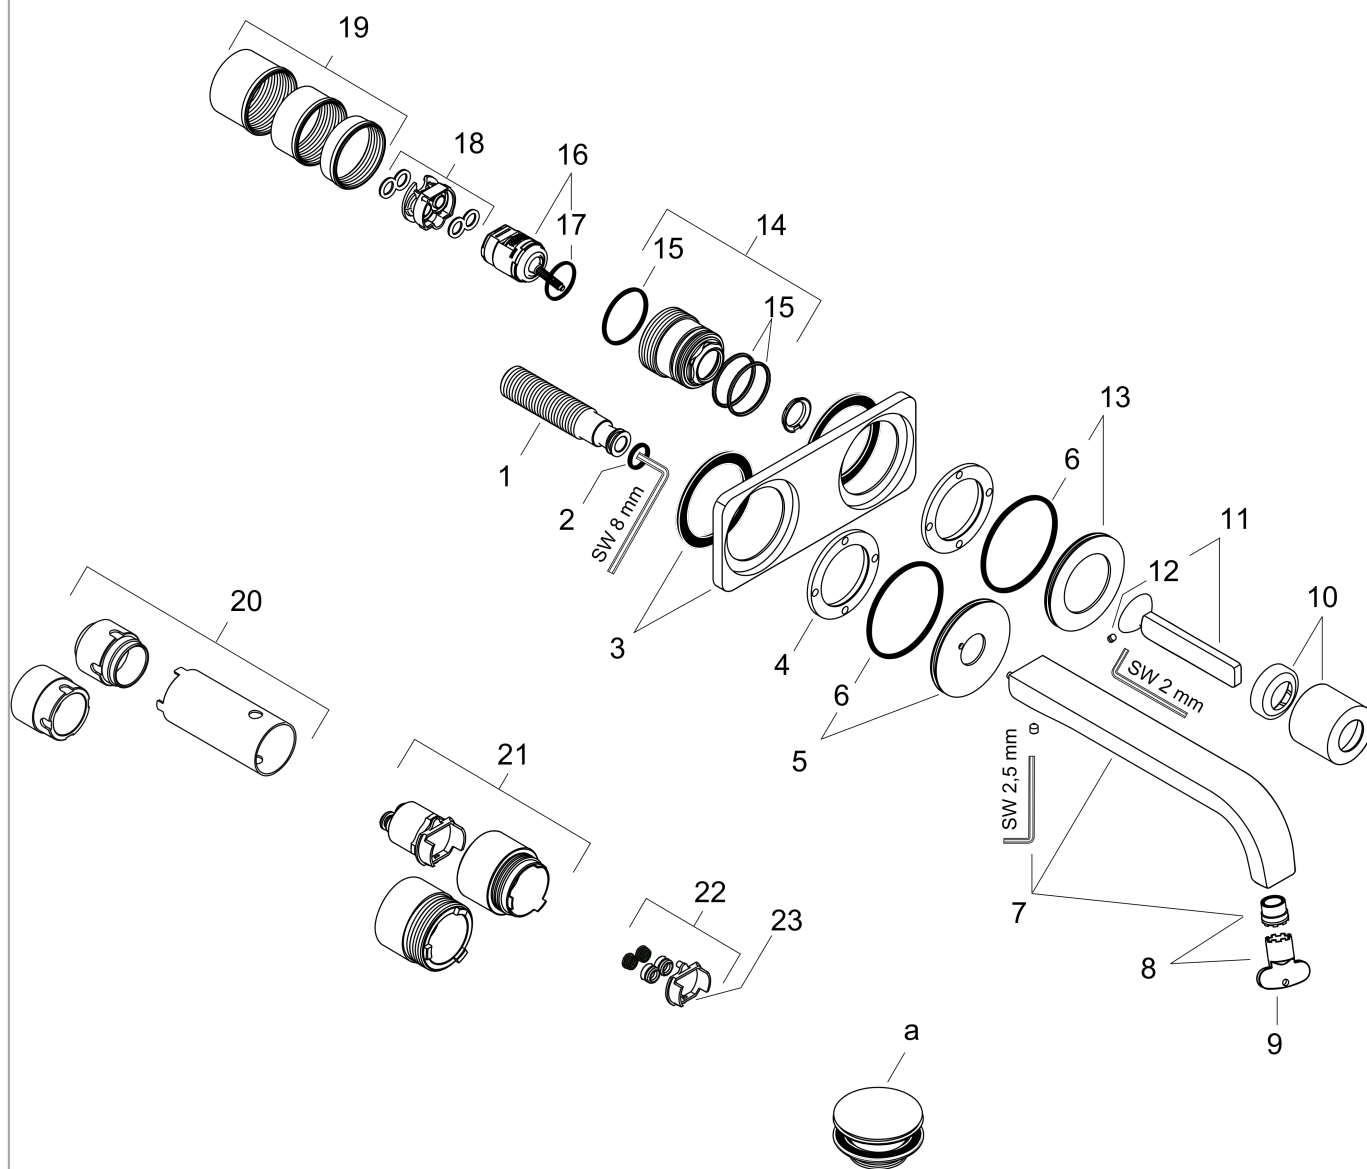

Axor Citterio E

Afbouwdeel ééngreeps inbouw wastafelmengkraan met plaat, voorsprong 220 mm

Oppervlakken: **chrom** Artikelnummer: **36114000**

Beschrijving

- voorsprong uitloop 220 mm
- laminaire straal
- EcoSmart doorstroom 5 l/min
- joystick keramisch kardoos
- zonder wastegarnituur, met afvoerplug (art.nr. 50001)
- inbouwmontage
- SINTEF 1437

Benodigd toebehoren

- Inbouwdeel ééngreeps wastafelmengkraan (#13622XXX)

Optioneel toebehoren

- Verlengset ééngreeps wastafelmengkraan (#31971XXX)

Technologie

Productfoto

Maattekening

Doorstroomdiagram

Axor Citterio E

Afbouwdeel ééngreeps inbouw wastafelmengkraan met plaat, voorsprong 220 mm

Oppervlakken: **chrom** Artikelnummer: **36114000**

Explosietekening

Bouwjaar: >12/14

Axor Citterio E**Afbouwdeel ééngreeps inbouw wastafelmengkraan met plaat, voorsprong 220 mm**Oppervlakken: **chrom** Artikelnummer: **36114000****Reserveonderdelenlijst**

Bouwjaar: >12/14

Regel	Beschrijving	Artikelnummer	PC	VE
1	aansluiting	95626000	10	1
2	O-ring 13x2	98128000	1	1
3	rozet	92496000	20	1
4	moer	97601000	6	1
5	rozet voor uitloop	96913000	10	1
6	O-ring 57x2,5	98394000	2	1
7	uitloop 220 mm	92336000	20	1
8	perlator laminaar M16,5x1 (5 l/min)	95382000	9	1
9	montagesleutel	98987000	3	1
10	afdekkap	95776000	10	1
11	greep	92335000	16	1
12	inbusschroef M4x6	97767000	1	1
13	rozet voor greep	96912000	10	1
14	moer	95777000	12	1
15	O-ring 34x2	98383000	2	1
16	kardoes compl.	96339000	12	1
17	O-ring 21,95x1,78	95169000	1	1
18	kardoesadapter	95644000	5	1
19	draadeind set	97971000	9	1
20	verlengset voor 13622180	31971000	0	1
21	verlengset voor 38111180	38982000	16	1
22	ombouwset	95643000	9	1
23	kardoesadapter	97280000	2	1
a	afvoergarnituur	50001000	0	1