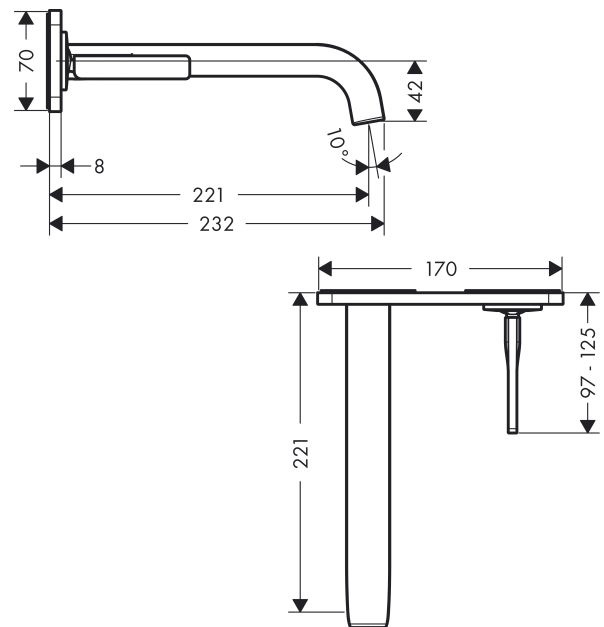

Axor Citterio E

Afbouwdeel ééngreeps inbouw wastafelmengkraan met plaat, voorsprong 220 mm

Oppervlakken: **chrom** Artikelnummer: **36114000**

Beschrijving

- voorsprong uitloop 220 mm
- laminaire straal
- EcoSmart doorstroom 5 l/min
- joystick keramisch kardoos
- zonder wastegarnituur, met afvoerplug (art.nr. 50001)
- inbouwmontage
- SINTEF 1437

Benodigd toebehoren

- Inbouwdeel ééngreeps wastafelmengkraan (#13622XXX)

Optioneel toebehoren

- Verlengset ééngreeps wastafelmengkraan (#31971XXX)

Technologie

Productfoto

Maattekening

Doorstroomdiagram

Axor Citterio E

Afbouwdeel ééngreeps inbouw wastafelmengkraan met plaat, voorsprong 220 mm

Oppervlakken: **chrom** Artikelnummer: **36114000**

Explosietekening

Bouwjaar: >12/14

Axor Citterio E**Afbouwdeel ééngreeps inbouw wastafelmengkraan met plaat, voorsprong 220 mm**Oppervlakken: **chrom** Artikelnummer: **36114000****Reserveonderdelenlijst**

Bouwjaar: >12/14

Regel	Beschrijving	Artikelnummer	PC	VE
1	aansluiting	95626000	10	1
2	O-ring 13x2	98128000	1	1
3	rozet	92496000	20	1
4	moer	97601000	6	1
5	rozet voor uitloop	96913000	10	1
6	O-ring 57x2,5	98394000	2	1
7	uitloop 220 mm	92336000	20	1
8	perlator laminaar M16,5x1 (5 l/min)	95382000	9	1
9	montagesleutel	98987000	3	1
10	afdekkap	95776000	10	1
11	greep	92335000	16	1
12	inbusschroef M4x6	97767000	1	1
13	rozet voor greep	96912000	10	1
14	moer	95777000	12	1
15	O-ring 34x2	98383000	2	1
16	kardoes compl.	96339000	12	1
17	O-ring 21,95x1,78	95169000	1	1
18	kardoesadapter	95644000	5	1
19	draadeind set	97971000	9	1
20	verlengset voor 13622180	31971000	0	1
21	verlengset voor 38111180	38982000	16	1
22	ombouwset	95643000	9	1
23	kardoesadapter	97280000	2	1
a	afvoergarnituur	50001000	0	1