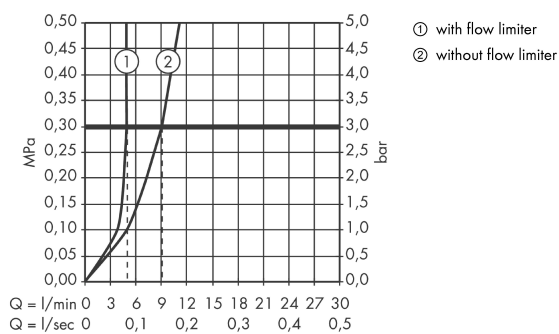

Axor Citterio E

Afbouwdeel ééngreeps inbouw wastafelmengkraan met plaat, voorsprong 220 mm

Oppervlakken: **chrom** Artikelnummer: **36114000**

Explosietekening

Bouwjaar: >12/14

Axor Citterio E**Afbouwdeel ééngreeps inbouw wastafelmengkraan met plaat, voorsprong 220 mm**Oppervlakken: **chrom** Artikelnummer: **36114000****Reserveonderdelenlijst**