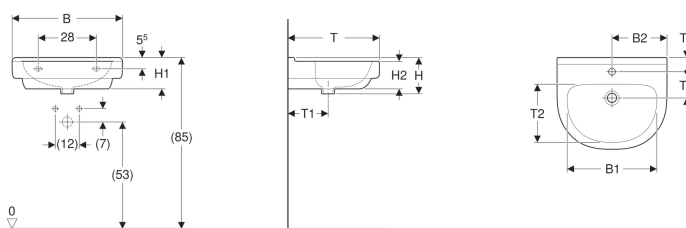

Geberit 300 Basic Arco wastafel

Voorbeeldafbeelding

Materiaal | Sanitairkeramiek

Technische gegevens

Art. nr.	Kleur / oppervlak	Kraangat	Overloop	B	B1	B2	H	H1	H2	T	T1	T2	T3	T4
S830240000G	Wit	Gecentreerd	Zichtbaar	55 cm	44.7 cm	27.5 cm	18 cm	15.5 cm	13.6 cm	45.5 cm	20 cm	29 cm	13 cm	7 cm
S830241000G	Wit	Gecentreerd	Zonder	55 cm	44.7 cm	27.5 cm	18 cm	15.5 cm	13.6 cm	45.5 cm	20 cm	29 cm	13 cm	7 cm
S830240500G	Wit	Zonder	Zichtbaar	55 cm	44.7 cm	27.5 cm	18 cm	15.5 cm	13.6 cm	45.5 cm	20 cm	29 cm	- cm	- cm
S830241500G	Wit	Zonder	Zonder	55 cm	44.7 cm	27.5 cm	18 cm	15.5 cm	16.6 cm	45.5 cm	20 cm	29 cm	- cm	- cm
S830250000G	Wit	Gecentreerd	Zichtbaar	60 cm	48 cm	30 cm	20 cm	16.9 cm	14 cm	48.5 cm	22 cm	30 cm	14.5 cm	7.5 cm
S830251000G	Wit	Gecentreerd	Zonder	60 cm	48 cm	30 cm	20 cm	16.9 cm	14 cm	48.5 cm	22 cm	30 cm	14.5 cm	7.5 cm
S830250500G	Wit	Zonder	Zichtbaar	60 cm	48 cm	30 cm	20 cm	16.9 cm	14 cm	48.5 cm	22 cm	30 cm	- cm	- cm
S830251500G	Wit	Zonder	Zonder	60 cm	48 cm	30 cm	20 cm	16.9 cm	14 cm	48.5 cm	22 cm	30 cm	- cm	- cm

- Geberit Renova sifonkap alleen voor fontein 45–50 cm