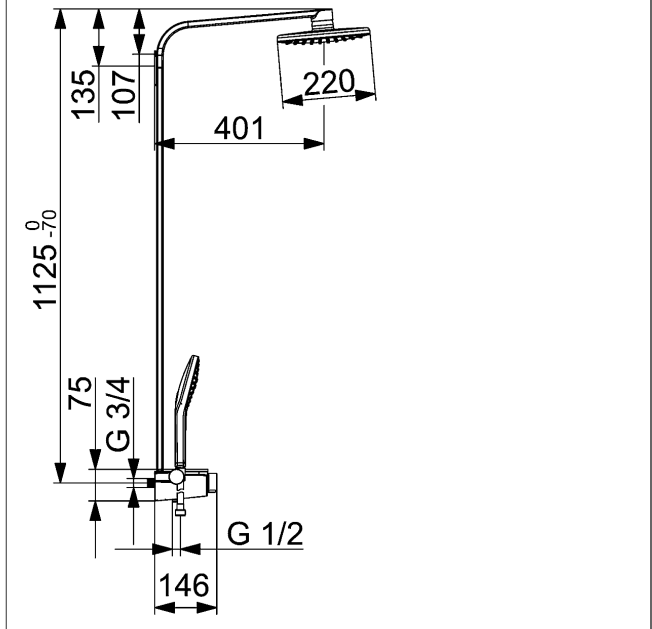

P-IX\* (keurmerk aangevraagd)

- THERMO COOL - functie
  - rechthoekige vaste hoofddouche, 360 x 220 mm
  - met ruim planchet, veiligheidsglas, kleur antraciet
  - veiligheidsblokkering bij 38 °C
  - HANSAACTIVEJET Style handdouche
  - (-) 3-stralig
  - Doucheslang, 1750 mm
  - Douchebevestiging: verstelbaar
  - Afvoer naar beneden 1/2"
  - Kogel-S-koppelingstechniek, weggewerkt
  - (-) hartmaat: 150 ± 15 mm
  - Vuilvangfilter en keerklep in aansluitingen
  - Ingebouwde beveiliging tegen terugstromen
- Voor gebruik in huis (conform DIN EN 1717)

### HANSA 3.4 thermostaat regeldeel zonder afsluiter

Artikelnummer: 59914114

Aantal in keuzelijst: 1

### HANSA 3.4 thermostaat regeldeel zonder afsluiter

Artikelnummer: 59914114

Aantal in keuzelijst: 1

verwachte beschikbaarheid vanaf mei 2018

Productafbeelding

Producttekening

Producttekening

### Verwante producten

**Afbeelding:**

**Omschrijving:**

**Artikelnummer:**

**HANSAEMOTION Wellfit  
Thermostaat-mengkraan voor douche ,  
DN 15 (1/2")**

antraciet/chroom  
5863017284

voor wandopbouw  
met Wellfit body treatment  
met bescherming tegen verbranden