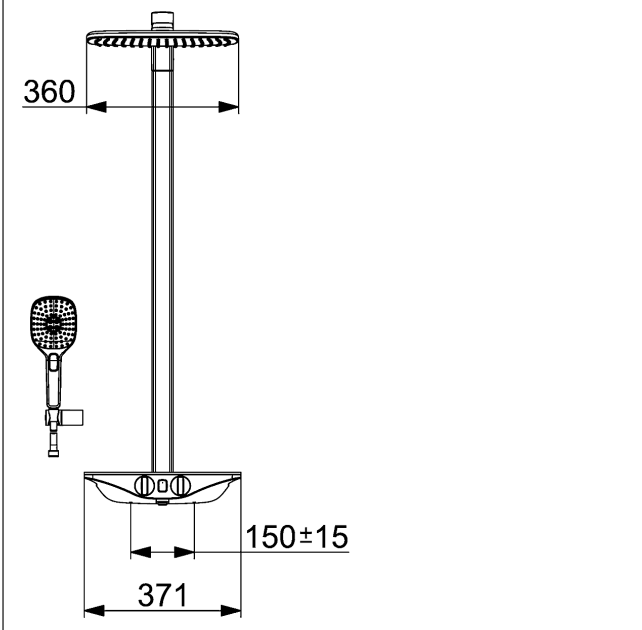

P-IX\* (keurmerk aangevraagd)

- THERMO COOL - functie
  - rechthoekige vaste hoofddouche, 360 x 220 mm
  - met ruim planchet, veiligheidsglas, kleur antraciet
  - veiligheidsblokkering bij 38 °C
  - HANSAACTIVEJET Style handdouche
  - (-) 3-stralig
  - Doucheslang, 1750 mm
  - Douchebevestiging: verstelbaar
  - Afvoer naar beneden 1/2"
  - Kogel-S-koppelingstechniek, weggewerkt
  - (-) hartmaat: 150 ± 15 mm
  - Vuilvangfilter en keerklep in aansluitingen
  - Ingebouwde beveiliging tegen terugstromen
- Voor gebruik in huis (conform DIN EN 1717)

### HANSA 3.4 thermostaat regeldeel zonder afsluiter

Artikelnummer: 59914114

Aantal in keuzelijst: 1

### HANSA 3.4 thermostaat regeldeel zonder afsluiter

Artikelnummer: 59914114

Aantal in keuzelijst: 1

verwachte beschikbaarheid vanaf mei 2018

Productafbeelding

Producttekening

Producttekening