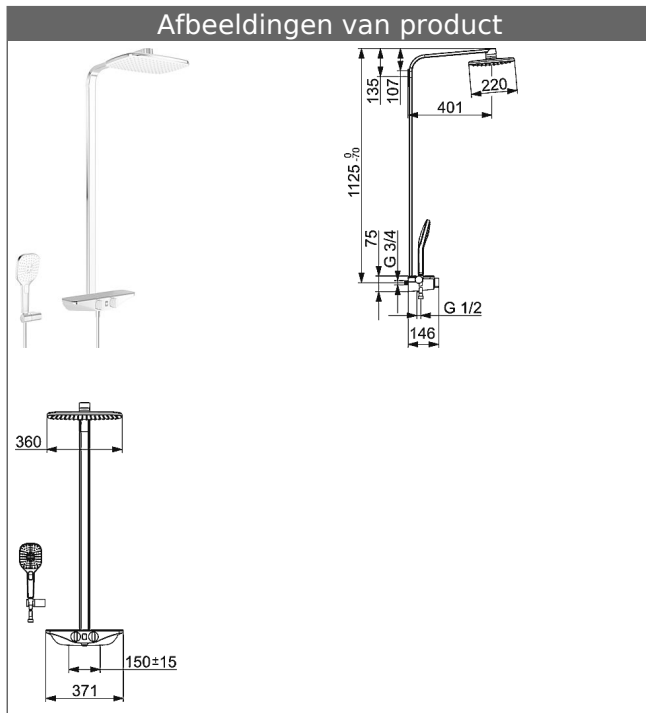

## HANSAEMOTION Wellfit douchesysteem Thermostaat-mengkraan voor douche , DN 15 (1/2")

voor wandopbouw  
met Wellfit body treatment  
met bescherming tegen verbranden  
met direct aangesloten douchesysteem

### Omschrijving

HANSAEMOTION Wellfit douchesysteem  
Thermostaat-mengkraan voor douche , DN 15 (1/2")  
voor wandopbouw  
met Wellfit body treatment  
met bescherming tegen verbranden  
met direct aangesloten douchesysteem

P-IX\* (keurmerk aangevraagd)

- THERMO COOL - functie
  - rechthoekige vaste hoofddouche, 360 x 220 mm
  - met ruim planchet, veiligheidsglas, kleur antraciet
  - veiligheidsblokkering bij 38 °C
  - HANSAACTIVEJET Style handdouche
  - (-) 3-stralig
  - Doucheslang, 1750 mm
  - Douchebevestiging: verstelbaar
  - Afvoer naar beneden 1/2"
  - Kogel-S-koppelingstechniek, weggewerkt
  - (-) hartmaat: 150 ± 15 mm
  - Vuilvangfilter en keerklep in aansluitingen
  - Ingebouwde beveiliging tegen terugstromen
- Voor gebruik in huis (conform DIN EN 1717)

### HANSA 3.4 thermostaat regeldeel zonder afsluiter

Artikelnummer: 59914114

Aantal in keuzelijst: 1