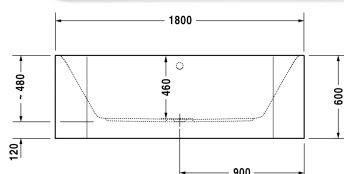

Bad # 700318000000000

| < 1800 mm > |

Bad	Afmetingen	Gewicht	Bestelnummer
voorwandversie, met 2 comfortabele rugsteunen, met gevormd acryl paneel en frame			
Kleuren			
00 Wit			
Variante			
Basismodel	1800 x 800 mm	68,000 kg	700318000000000
Infobox			
Let op ! Het gevormde paneel, loopt door het productieproces iets schuin weg. Het loopt dus niet loodrecht naar beneden aan voor- en zijanten.			
Passende setting			
LED gekleurd licht met afstandbediening voor baden, (wit -00, chroom -10)			790840
Sound voor baden			791851
Geschikte producten			
Wandprofiel voor geluiddemping, lengte: 3300 mm,			790104
Nekkussen voor Happy D.2, Paiova 5, materiaal: polyurethaan, wit,			790009
Af- en overloopgarnituur Quadroval chroom, voor Happy D.2 baden, met flexibele afvoerleiding, doorsnede afvoer 52 mm, bodemkabel lengte 700 mm,			791219
Af- en overloopgarnituur Quadroval met waterinlaat, chroom, voor Happy D.2 baden, met flexibele afvoerleiding, doorsnede afvoer 52 mm, *, bodemkabel lengte 700 mm,			791220

Bad # 700318000000000

|< 1800 mm >|

Af- en overloopgarnituur Quadroval met bodeminlaat, chroom,
voor baden, met flexibele afvoerleiding, **, doorsnede afvoer 52
mm, kabellengte 725 mm,

791228

Alle tekeningen bevatten de noodzakelijke maten welke binnen de tolerantie nog kunnen afwijken. Exacte maten, in het bijzonder voor specifieke maatwerksituaties, kunnen uitsluitend op het afgewerkte keramische product.