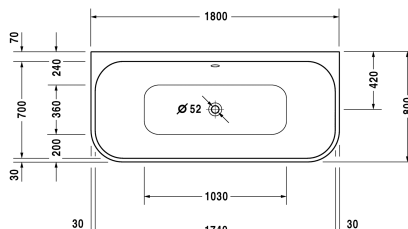

Bad # 700318000000000

| < 1800 mm > |

Bad	Afmetingen	Gewicht	Bestelnummer
voorwandversie, met 2 comfortabele rugsteunen, met gevormd acryl paneel en frame			
Kleuren			
00 Wit			
Variante			
Basismodel	1800 x 800 mm	68,000 kg	700318000000000
Infobox			
Let op ! Het gevormde paneel, loopt door het productieproces iets schuin weg. Het loopt dus niet loodrecht naar beneden aan voor- en zijanten.			
Passende setting			
LED gekleurd licht met afstandbediening voor baden, (wit -00, chroom -10)			790840
Sound voor baden			791851
Geschikte producten			
Wandprofiel voor geluiddemping, lengte: 3300 mm,			790104
Nekkussen voor Happy D.2, Paiova 5, materiaal: polyurethaan, wit,			790009
Af- en overloopgarnituur Quadroval chroom, voor Happy D.2 baden, met flexibele afvoerleiding, doorsnede afvoer 52 mm, bodemkabel lengte 700 mm,			791219
Af- en overloopgarnituur Quadroval met waterinlaat, chroom, voor Happy D.2 baden, met flexibele afvoerleiding, doorsnede afvoer 52 mm, *, bodemkabel lengte 700 mm,			791220

Bad # 700318000000000

|< 1800 mm >|

Af- en overloopgarnituur Quadroval met bodeminlaat, chroom,
voor baden, met flexibele afvoerleiding, **, doorsnede afvoer 52
mm, kabellengte 725 mm,

791228

Alle tekeningen bevatten de noodzakelijke maten welke binnen de tolerantie nog kunnen afwijken. Exacte maten, in het bijzonder voor specifieke maatwerksituaties, kunnen uitsluitend op het afgewerkte keramische product.