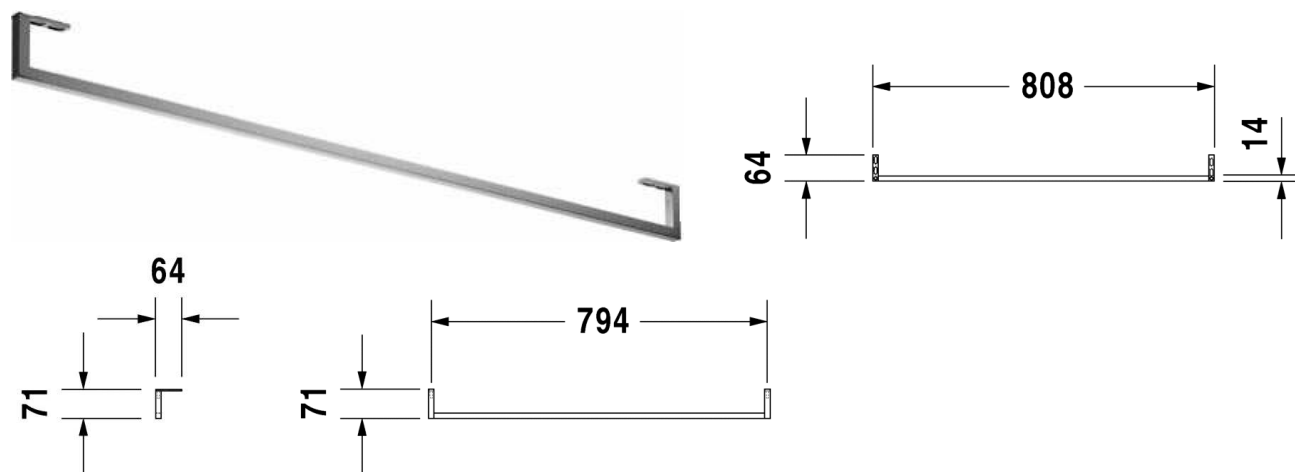

Handdoekhouder # 003036

|< 808 mm >|

Handdoekhouder	Afmetingen	Gewicht	Bestelnummer
vierkante buis 14 mm, chroom, voor wastafel # 032985, 034285, 035285			
<b>Kleuren</b>			
<b>Variante</b>			

*Alle tekeningen bevatten de noodzakelijke maten welke binnen de tolerantie nog kunnen afwijken. Exacte maten, in het bijzonder voor specifieke maatwerksituaties, kunnen uitsluitend op het afgewerkte keramische product.*