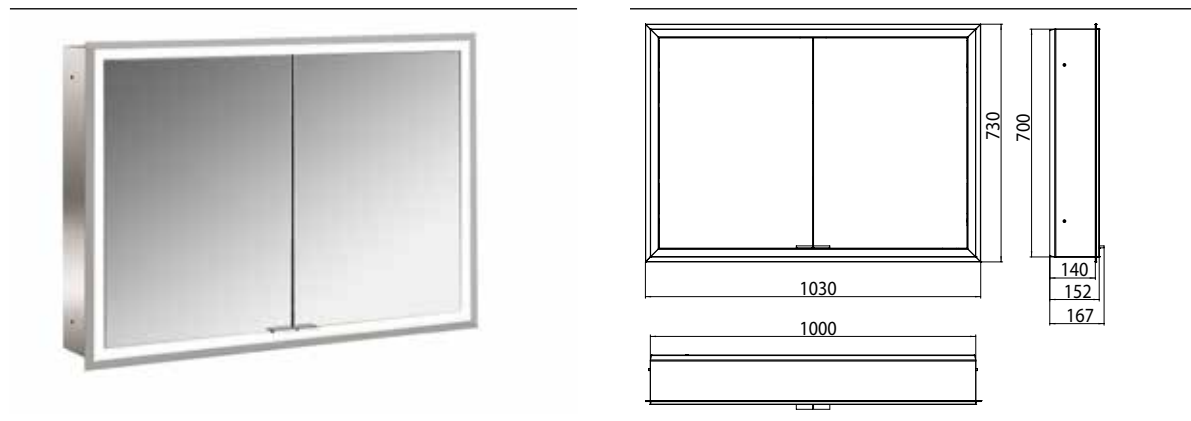

Spiegelkast prime, 1.000 mm, 2 deuren, inbouwmodel, IP20 achterwand wit

Art.nr.9497 061 93

met lichtpakket, met verspiegelde of witte glazen achterwand, 2 variabel instelbare planchetten, 2 deuren, 2 stopcontacten en 2 lichtschakelaars, lichtsterkte en lichtkleur (koud/warm) traploos instelbaar, hoogte 730 mm, LED-verlichting rondom, Energieklasse: A A++