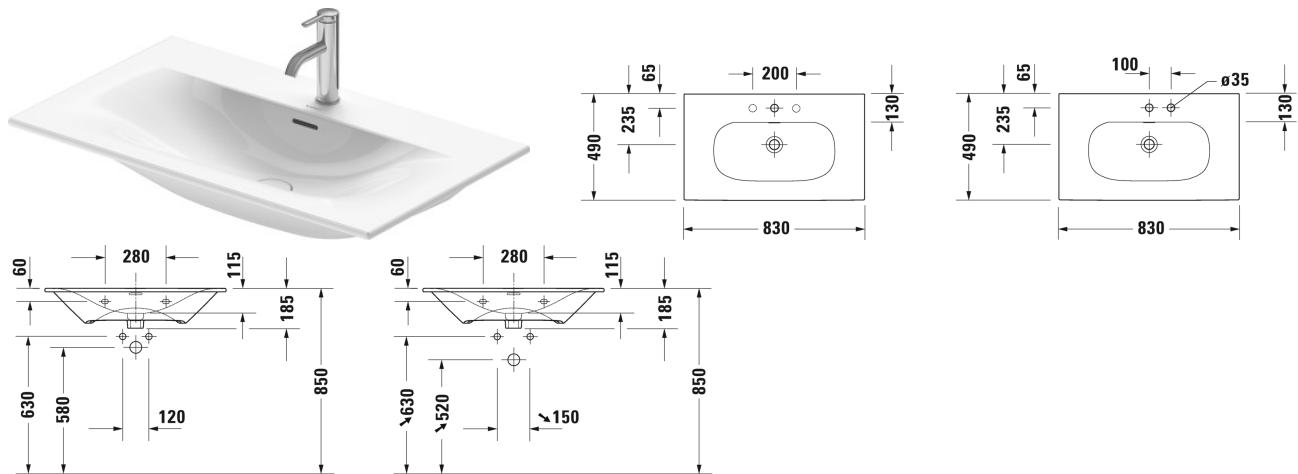

Viu Waschtisch, Möbelwaschtisch # 2344830000 / 2344830030
/ 2344830058 / 2344830060

| < 830 mm > |

Waschtisch, Möbelwaschtisch	Größe	Gewicht	Bestellnummer
mit Überlauf, mit Hahnlochbank, Push-Open Ventil mit keramischer Ventilabdeckhaube inklusive, Unterseite glasiert, 830 mm			
Farben			
00 Weiss			
Variante			
●	830 x 490 mm	20,100 Kilogramm	2344830000
● ● ●	830 x 490 mm	20,100 Kilogramm	2344830030
● ●	830 x 490 mm	20,100 Kilogramm	2344830058
☒	830 x 490 mm	20,100 Kilogramm	2344830060
Sanitärkeramiken mit der speziellen WonderGliss Oberflächen Ausführung bleiben sauber und gut aussehend für eine lange Zeit. Wenn Sie WonderGliss bestellen fügen Sie bitte eine "1" als elfte Ziffer zur Bestellnummer hinzu.			
Zubehör			
Raumsparsiphon	1 1/4" mm	0,400 Kilogramm	005076
Design Siphon		1,500 Kilogramm	005036
Passende Produkte			
Waschtischunterbau wandhängend 1 Auszug, für Viu # 234483, 820 x 481 mm	820 x 481 mm		LC6137
Waschtischunterbau wandhängend 2 Schubkästen, oberer Schubkasten inkl. Siphonausschnitt und Schürze, für Viu # 234483, 820 x 481 mm	820 x 481 mm		LC6307