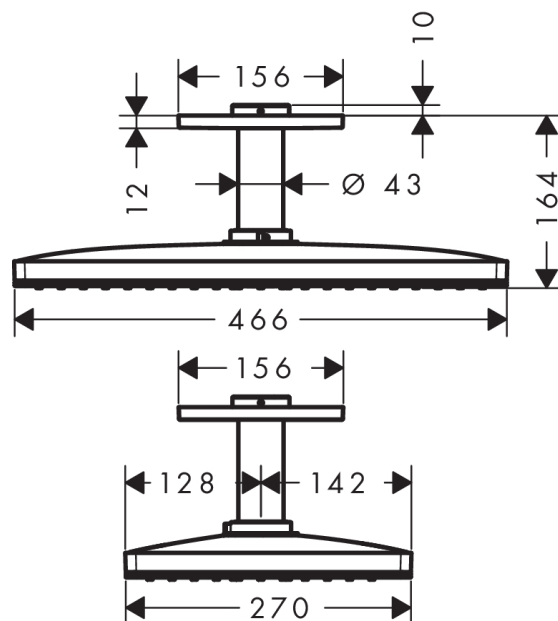

Rainmaker Select

Rainmaker Select 460 1jet hoofddouche met plafondbevestiging 100 mm

Oppervlakken: **zwart/chroom** Artikelnummer: **24002600**

Beschrijving

- straalplaatoppervlak 460 x 270 mm
- Rain krachtige regenstraal
- straalplaat is wit
- afdekplaat van veiligheidsglas
- straalplaat voor reiniging afneembaar
- hoofddouche los reinigbaar
- metalen plafondaansluiting
- plafondbevestiging 100 mm
- QuickClean anti-kalksysteem

Technologie

Productfoto

Maattekening

Doorstroomdiagram

De verbruikswaarden werden in overeenstemming met de praktijk met de bijbehorende armaturen (thermostaat/mengkraan/inbouwventiel) gemeten.