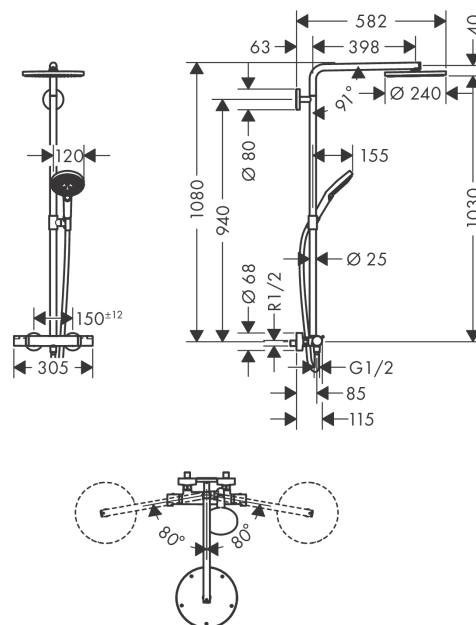

Raindance Select S
showerpipe 240 1jet PowderRain met thermostaat
 Oppervlakken: **Brushed Bronze** Artikelnummer: **27633140**

Beschrijving

- Bestaat verder uit: hoofddouche, handdouche, douchethermostaat, doucheslang, schuifstuk
- max. waterdoorstroom bij 3 bar: 16 l/min
- diameter straalplaat 240 mm
- PowderRain
- volledig verchromde straalplaat
- douche-arm 460 mm
- draaibare douche-arm
- Ecostat Comfort
- SafetyStop temperatuurbegrenzing 40°C
- SafetyFunctie: maximale warm water temperatuur vooraf instelbaar
- bediening door draaien
- hartafstand 150 mm ± 12 mm
- in hoogte verstelbare handdouchehouder

Artikeldetails

Technologie

Productfoto

Maattekening

Raindance Select S
showerpipe 240 1jet PowderRain met thermostaat
Oppervlakken: **Brushed Bronze** Artikelnummer: **27633140**

Doorstroomdiagram