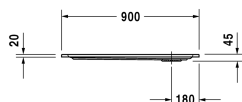

Douchetub # 720115000000000 / 720115000000001

|< 900 mm >|

Douchetub	Afmetingen	Gewicht	Bestelnummer
vierkant, 45 mm			
Kleuren			
00 Wit			
Variante			
Douchetub	900 x 900 mm	15,800 kg	720115000000000
Douchetub met antislip	900 x 900 mm	15,800 kg	720115000000001
Toebehoren voor douchebakken			
Geluidsisolatieset voor acryl douchetubs inhoud: geluidsisolatie-badbevestiging, geluidsisolatie-poten, bitumenmatten, wandprofiel # 790104			791369
Douchebakdrager voor # 720115			791478
Douchebakafvoer afvoer verticaal			790269
Douchebakafvoer afvoer horizontaal			790263
Wandprofiel voor geluiddemping, lengte: 3300 mm			790104
Wandbevestiging ter bevestiging en ondersteuning van baden- en douchebakken aan de wand, 3 stuks			790103
Douchebakpoten met lengte ≤ 1000 mm, in hoogte verstelbaar van 100-185 mm			790102
Douchebakpoten met lengte ≤ 1000 mm, in hoogte verstelbaar van 85-105 mm			790101

Alle tekeningen bevatten de noodzakelijke maten welke binnen de tolerantie nog kunnen afwijken. Exacte maten, in het bijzonder voor specifieke maatwerksituaties, kunnen uitsluitend op het afgewerkte keramische product.