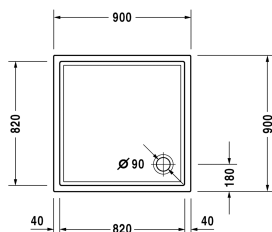

Douchetub # 720115000000000 / 720115000000001

|< 900 mm >|

Douchetub	Afmetingen	Gewicht	Bestelnummer
vierkant, 45 mm			
Kleuren			
00 Wit			
Variante			
Douchetub	900 x 900 mm	15,800 kg	720115000000000
Douchetub met antislip	900 x 900 mm	15,800 kg	720115000000001
Toebehoren voor douchebakken			
Geluidsisolatieset voor acryl douchetubs inhoud: geluidsisolatie-badbevestiging, geluidsisolatie-poten, bitumenmatten, wandprofiel # 790104			791369
Douchebakdrager voor # 720115			791478
Douchebakafvoer afvoer verticaal			790269
Douchebakafvoer afvoer horizontaal			790263
Wandprofiel voor geluiddemping, lengte: 3300 mm			790104
Wandbevestiging ter bevestiging en ondersteuning van baden- en douchebakken aan de wand, 3 stuks			790103
Douchebakpoten met lengte ≤ 1000 mm, in hoogte verstelbaar van 100-185 mm			790102
Douchebakpoten met lengte ≤ 1000 mm, in hoogte verstelbaar van 85-105 mm			790101

Alle tekeningen bevatten de noodzakelijke maten welke binnen de tolerantie nog kunnen afwijken. Exacte maten, in het bijzonder voor specifieke maatwerksituaties, kunnen uitsluitend op het afgewerkte keramische product.