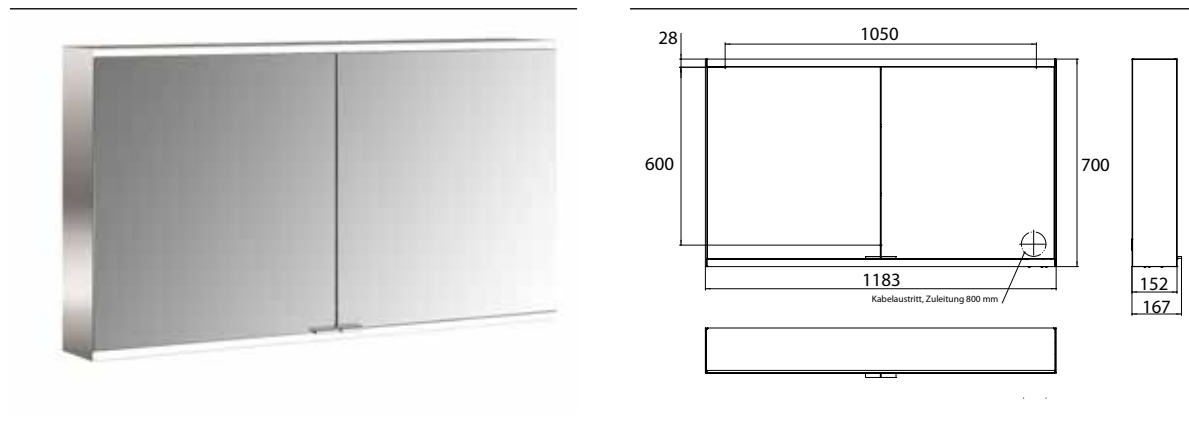

Spiegelkast prime 2, 1.200 mm, 2 deuren, opbouwmodel, IP20 achterwand spiegel

Art.nr.9497 050 46

Zijwanden verspiegeld, met verspiegelde of witte glazen achterwand, 2 variabel instelbare planchetten, 2 deuren, 2 stopcontacten en 1 lichtschakelaar, hoogte 700 mm, LED-verlichting (ca. 4.000 K), Energieklasse: A A++