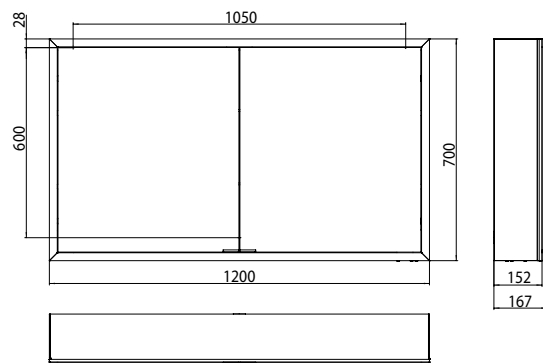

Spiegelkast prime, 1.200 mm, 2 deuren, opbouwmodel, IP20 achterwand wit

Art.nr.9497 051 84

Zijwanden verspiegeld, met verspiegelde of witte glazen achterwand, 2 variabel instelbare planchetten, 2 deuren, 2 stopcontacten en 1 lichtschakelaar, hoogte 700 mm, LED-verlichting (ca. 4.000 K), Energieklasse: A A++