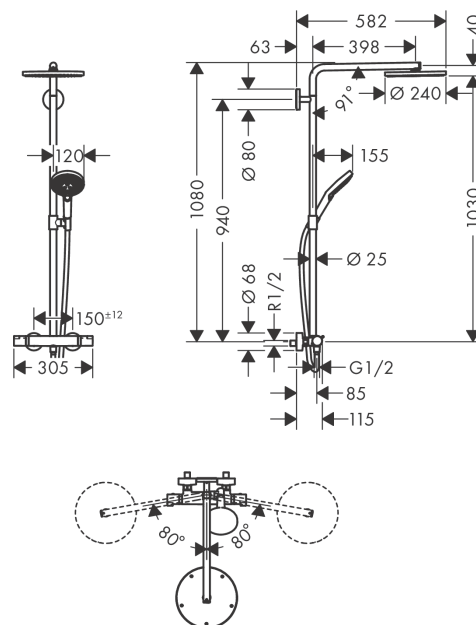

Raindance Select S
showerpipe 240 1jet PowderRain met thermostaat
 Oppervlakken: **mat zwart** Artikelnummer: **27633670**

Beschrijving

- Bestaat verder uit: hoofddouche, handdouche, douchethermostaat, doucheslang, schuifstuk
- max. waterdoorstroom bij 3 bar: 16 l/min
- diameter straalplaat 240 mm
- PowderRain
- volledig verchromde straalplaat
- douche-arm 460 mm
- draaibare douche-arm
- Ecostat Comfort
- SafetyStop temperatuurbegrenzing 40°C
- SafetyFunctie: maximale warm water temperatuur vooraf instelbaar
- bediening door draaien
- hartafstand 150 mm ± 12 mm
- in hoogte verstelbare handdouchehouder

Artikeldetails

Technologie

Productfoto

Maattekening

Raindance Select S
showerpipe 240 1jet PowderRain met thermostaat
Oppervlakken: mat zwart Artikelnummer: **27633670**

Doorstroomdiagram