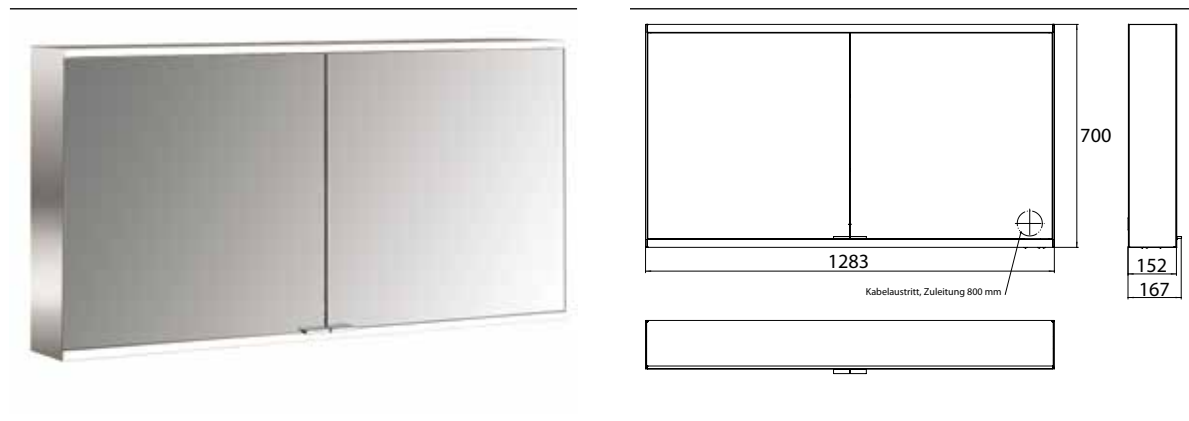

Spiegelkast prime 2, 1.300 mm, 2 deuren, opbouwmodel, IP20 achterwand wit

Art.nr.9497 061 47

met lichtpakket, Zijwanden verspiegeld, met verspiegelde of witte glazen achterwand, 2 variabel instelbare planchetten, 2 deuren, 2 stopcontacten en 2 lichtschakelaars, lichtsterkte en lichtkleur (koud/warm) traploos instelbaar, hoogte 700 mm, LED-verlichting rondom, Energieklasse: A A++