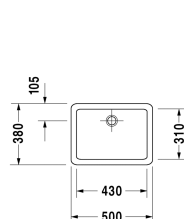

Opzetwastafel # 045550..00

| < 500 mm > |

Opzetwastafel	Afmetingen	Gewicht	Bestelnummer
geslepen, zonder overloop, zonder kraanvlak, incl. bevestiging, 500 mm			
Kleuren			
00 Wit 08 Zwart			
Variante			
☒	500 x 380 mm	12,000 kg	045550..00
Sanitair keramiek met de speciale WonderGliss behandeling blijft langer glanzend schoon en aantrekkelijk. Als u een artikel in WonderGliss bestelt, dient u een "1" toe te voegen aan het modelnummer als 11de cijfer.			
Onderdeel			
Afvoerventiel voor wastafels zonder overloop	50 mm	0,300 kg	005024
Designsifon		1,500 kg	005036
Geschikte producten			
Console met schuifladen 2 lades onder console, 2 consoledragers, 1 uitsparing midden, 800 x 550 mm	800 x 550 mm		F08521
Console met schuifladen 1 schuiflade, onder console, 2 consoledragers, 1 uitsparing midden, 1 schort, 600 x 550 mm	600 x 550 mm		F08520
Console met schuifladen 3 lades onder console, 3 consoledragers, 1 uitsparing links, 1500 x 550 mm	1500 x 550 mm		F08528
Console met schuifladen 3 lades onder console, 3 consoledragers, 1 uitsparing rechts, 1500 x 550 mm	1500 x 550 mm		F08529
Console met schuifladen 3 lades onder console, 3 consoledragers, 2 uitsparingen, 1500 x 550 mm	1500 x 550 mm		F08530
Console met schuifladen 3 lades onder console, 3 consoledragers, 1 schort, 1 uitsparing midden, 1800 x 550 mm	1800 x 550 mm		F08531
Console met schuifladen 3 lades onder console, 3 consoledragers, 1 uitsparing links, 1800 x 550 mm	1800 x 550 mm		F08532
Console met schuifladen 3 lades onder console, 3 consoledragers, 1 uitsparing rechts, 1800 x 550 mm	1800 x 550 mm		F08533