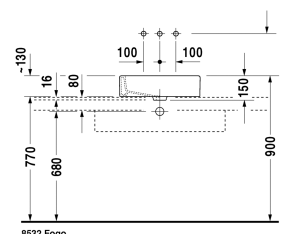

Opzetwastafel # 045550..00

| < 500 mm > |

Opzetwastafel	Afmetingen	Gewicht	Bestelnummer
geslepen, zonder overloop, zonder kraanvlak, incl. bevestiging, 500 mm			
Kleuren			
00 Wit 08 Zwart			
Variante			
☒	500 x 380 mm	12,000 kg	045550..00
Sanitair keramiek met de speciale WonderGliss behandeling blijft langer glanzend schoon en aantrekkelijk. Als u een artikel in WonderGliss bestelt, dient u een "1" toe te voegen aan het modelnummer als 11de cijfer.			
Onderdeel			
Afvoerventiel voor wastafels zonder overloop	50 mm	0,300 kg	005024
Designsifon		1,500 kg	005036
Geschikte producten			
Console met schuifladen 2 lades onder console, 2 consoledragers, 1 uitsparing midden, 800 x 550 mm	800 x 550 mm		F08521
Console met schuifladen 1 schuiflade, onder console, 2 consoledragers, 1 uitsparing midden, 1 schort, 600 x 550 mm	600 x 550 mm		F08520
Console met schuifladen 3 lades onder console, 3 consoledragers, 1 uitsparing links, 1500 x 550 mm	1500 x 550 mm		F08528
Console met schuifladen 3 lades onder console, 3 consoledragers, 1 uitsparing rechts, 1500 x 550 mm	1500 x 550 mm		F08529
Console met schuifladen 3 lades onder console, 3 consoledragers, 2 uitsparingen, 1500 x 550 mm	1500 x 550 mm		F08530
Console met schuifladen 3 lades onder console, 3 consoledragers, 1 schort, 1 uitsparing midden, 1800 x 550 mm	1800 x 550 mm		F08531
Console met schuifladen 3 lades onder console, 3 consoledragers, 1 uitsparing links, 1800 x 550 mm	1800 x 550 mm		F08532
Console met schuifladen 3 lades onder console, 3 consoledragers, 1 uitsparing rechts, 1800 x 550 mm	1800 x 550 mm		F08533