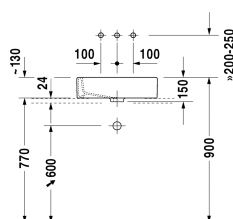

Opzetwastafel # 045550..00

| < 500 mm > |

Opzetwastafel	Afmetingen	Gewicht	Bestelnummer
geslepen, zonder overloop, zonder kraanvlak, incl. bevestiging, 500 mm			
Kleuren			
00 Wit 08 Zwart			
Variante			
☒	500 x 380 mm	12,000 kg	045550..00
Sanitair keramiek met de speciale WonderGliss behandeling blijft langer glanzend schoon en aantrekkelijk. Als u een artikel in WonderGliss bestelt, dient u een "1" toe te voegen aan het modelnummer als 11de cijfer.			
Onderdeel			
Afvoerventiel voor wastafels zonder overloop	50 mm	0,300 kg	005024
Designsifon		1,500 kg	005036
Geschikte producten			
Console met schuifladen 2 lades onder console, 2 consoledragers, 1 uitsparing midden, 800 x 550 mm	800 x 550 mm		F08521
Console met schuifladen 1 schuiflade, onder console, 2 consoledragers, 1 uitsparing midden, 1 schort, 600 x 550 mm	600 x 550 mm		F08520
Console met schuifladen 3 lades onder console, 3 consoledragers, 1 uitsparing links, 1500 x 550 mm	1500 x 550 mm		F08528
Console met schuifladen 3 lades onder console, 3 consoledragers, 1 uitsparing rechts, 1500 x 550 mm	1500 x 550 mm		F08529
Console met schuifladen 3 lades onder console, 3 consoledragers, 2 uitsparingen, 1500 x 550 mm	1500 x 550 mm		F08530
Console met schuifladen 3 lades onder console, 3 consoledragers, 1 schort, 1 uitsparing midden, 1800 x 550 mm	1800 x 550 mm		F08531
Console met schuifladen 3 lades onder console, 3 consoledragers, 1 uitsparing links, 1800 x 550 mm	1800 x 550 mm		F08532
Console met schuifladen 3 lades onder console, 3 consoledragers, 1 uitsparing rechts, 1800 x 550 mm	1800 x 550 mm		F08533