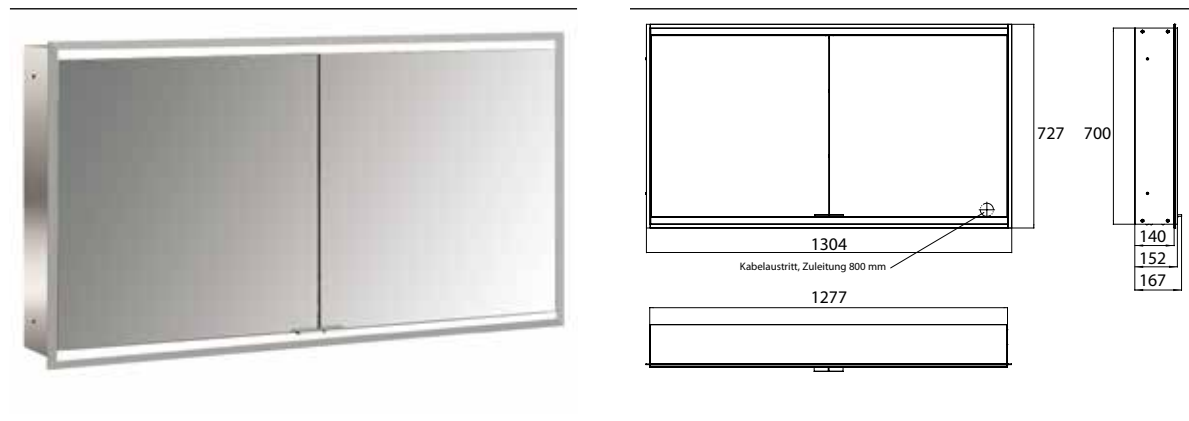

Spiegelkast prime 2, 1.300 mm, 2 deuren, inbouwmodel, IP20 achterwand wit

Art.nr.9497 061 57

met lichtpakket, met verspiegelde of witte glazen achterwand, 2 variabel instelbare planchetten, 2 deuren, 2 stopcontacten en 2 lichtschakelaars, lichtsterkte en lichtkleur (koud/warm) traploos instelbaar, hoogte 730 mm, LED-verlichting rondom, Energieklasse: A A++