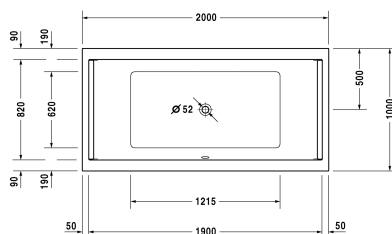

Bad # 70034100000000

| < 2000 mm > |

Bad	Afmetingen	Gewicht	Bestelnummer
rechthoek, inbouwversie of voor ommanteling, met 2 comfortabele rugsteunen			
Kleuren			
00 Wit			
Variante			
Basismodel	2000 x 1000 mm	39,500 kg	70034100000000
Passende setting			
LED gekleurd licht met afstandbediening voor baden, (wit -00, chroom -10)			790840
Sound voor baden			791851
Passende meubelommantelingen			
Meubelommanteling voor nis, voor # 7X0341 (2000 x 1000 mm)	1990 mm		ST8942
Meubelommanteling voorwandversie, voor # 7X0341 (2000 x 1000 mm)	1980 x 990 mm		ST8903
Meubelommanteling voor hoek rechts, voor # 7X0341 (2000 x 1000 mm)	1990 x 990 mm		ST8905
Meubelommanteling voor hoek links, voor # 7X0341 (2000 x 1000 mm)	1990 x 990 mm		ST8907
Geschikte producten			
Wandbevestiging ter bevestiging en ondersteuning van baden- en douchebakken aan de wand, 3 stuks,			790103
Wandprofiel voor geluiddemping, lengte: 3300 mm,			790104
Potenset voor acryl baden en douchebakken, met lengte > 1000 mm, 2 stuks,			790100

Bad # 700341000000000

|< 2000 mm >|

Af- en overloopgarnituur Quadroval met waterinlaat, chroom, *, voor baden met centrale afvoer, doorsnede afvoer 52 mm, kabellengte 850 mm,	790294
Af- en overloopgarnituur Quadroval chroom, voor baden met centrale afvoer, doorsnede afvoer 52 mm, kabellengte 850 mm,	790293
Piepschuim baddrager voor # 700341, ***,	791449
Nekkussen voor Starck, materiaal: polyurethaan, wit,	790010
Af- en overloopgarnituur Quadroval met bodeminlaat, chroom, voor baden, **, doorsnede afvoer 52 mm, kabellengte 1070 mm,	791226
Geluidsisolatieset voor acryl baden ****, inhoud: geluidsisolatiebadbevestiging, bitumenmatten, wandprofiel # 790104,	791368

Alle tekeningen bevatten de noodzakelijke maten welke binnen de tolfrantie nog kunnen afwijken. Exacte maten, in het bijzonder voor specifieke maatwerksituaties, kunnen uitsluitend op het afgewerkte keramische product.