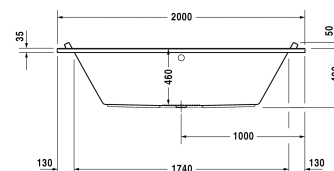

Bad # 70034100000000

| < 2000 mm > |

Bad	Afmetingen	Gewicht	Bestelnummer
rechthoek, inbouwversie of voor ommanteling, met 2 comfortabele rugsteunen			
Kleuren			
00 Wit			
Variante			
Basismodel	2000 x 1000 mm	39,500 kg	70034100000000
Passende setting			
LED gekleurd licht met afstandbediening voor baden, (wit -00, chroom -10)			790840
Sound voor baden			791851
Passende meubelommantelingen			
Meubelommanteling voor nis, voor # 7X0341 (2000 x 1000 mm)	1990 mm		ST8942
Meubelommanteling voorwandversie, voor # 7X0341 (2000 x 1000 mm)	1980 x 990 mm		ST8903
Meubelommanteling voor hoek rechts, voor # 7X0341 (2000 x 1000 mm)	1990 x 990 mm		ST8905
Meubelommanteling voor hoek links, voor # 7X0341 (2000 x 1000 mm)	1990 x 990 mm		ST8907
Geschikte producten			
Wandbevestiging ter bevestiging en ondersteuning van baden- en douchebakken aan de wand, 3 stuks,			790103
Wandprofiel voor geluiddemping, lengte: 3300 mm,			790104
Potenset voor acryl baden en douchebakken, met lengte > 1000 mm, 2 stuks,			790100

Bad # 700341000000000

|< 2000 mm >|

Af- en overloopgarnituur Quadroval met waterinlaat, chroom, *, voor baden met centrale afvoer, doorsnede afvoer 52 mm, kabellengte 850 mm,	790294
Af- en overloopgarnituur Quadroval chroom, voor baden met centrale afvoer, doorsnede afvoer 52 mm, kabellengte 850 mm,	790293
Piepschuim baddrager voor # 700341, ***,	791449
Nekkussen voor Starck, materiaal: polyurethaan, wit,	790010
Af- en overloopgarnituur Quadroval met bodeminlaat, chroom, voor baden, **, doorsnede afvoer 52 mm, kabellengte 1070 mm,	791226
Geluidsisolatieset voor acryl baden ****, inhoud: geluidsisolatiebadbevestiging, bitumenmatten, wandprofiel # 790104,	791368

Alle tekeningen bevatten de noodzakelijke maten welke binnen de tolfrantie nog kunnen afwijken. Exacte maten, in het bijzonder voor specifieke maatwerksituaties, kunnen uitsluitend op het afgewerkte keramische product.