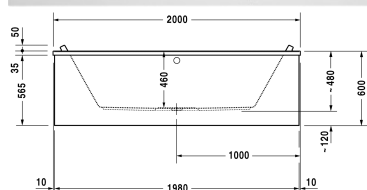

Bad # 70034100000000

| < 2000 mm > |

Bad	Afmetingen	Gewicht	Bestelnummer
rechthoek, inbouwversie of voor ommanteling, met 2 comfortabele rugsteunen			
Kleuren			
00 Wit			
Variante			
Basismodel	2000 x 1000 mm	39,500 kg	70034100000000
Passende setting			
LED gekleurd licht met afstandbediening voor baden, (wit -00, chroom -10)			790840
Sound voor baden			791851
Passende meubelommantelingen			
Meubelommanteling voor nis, voor # 7X0341 (2000 x 1000 mm)	1990 mm		ST8942
Meubelommanteling voorwandversie, voor # 7X0341 (2000 x 1000 mm)	1980 x 990 mm		ST8903
Meubelommanteling voor hoek rechts, voor # 7X0341 (2000 x 1000 mm)	1990 x 990 mm		ST8905
Meubelommanteling voor hoek links, voor # 7X0341 (2000 x 1000 mm)	1990 x 990 mm		ST8907
Geschikte producten			
Wandbevestiging ter bevestiging en ondersteuning van baden- en douchebakken aan de wand, 3 stuks,			790103
Wandprofiel voor geluiddemping, lengte: 3300 mm,			790104
Potenset voor acryl baden en douchebakken, met lengte > 1000 mm, 2 stuks,			790100

Bad # 700341000000000

|< 2000 mm >|

Af- en overloopgarnituur Quadroval met waterinlaat, chroom, *, voor baden met centrale afvoer, doorsnede afvoer 52 mm, kabellengte 850 mm,	790294
Af- en overloopgarnituur Quadroval chroom, voor baden met centrale afvoer, doorsnede afvoer 52 mm, kabellengte 850 mm,	790293
Piepschuim baddrager voor # 700341, ***,	791449
Nekkussen voor Starck, materiaal: polyurethaan, wit,	790010
Af- en overloopgarnituur Quadroval met bodeminlaat, chroom, voor baden, **, doorsnede afvoer 52 mm, kabellengte 1070 mm,	791226
Geluidsisolatieset voor acryl baden ****, inhoud: geluidsisolatiebadbevestiging, bitumenmatten, wandprofiel # 790104,	791368

Alle tekeningen bevatten de noodzakelijke maten welke binnen de tolfrantie nog kunnen afwijken. Exacte maten, in het bijzonder voor specifieke maatwerksituaties, kunnen uitsluitend op het afgewerkte keramische product.