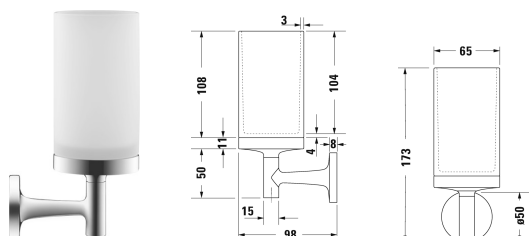

Glashouder # 009931..00

|< 65 mm >|

Glashouder	Afmetingen	Gewicht	Bestelnummer
wandmontage, matglas, 173 mm			
<b>Kleuren</b>			
10 Chroom 46 Black Matt			
<b>Variante</b>			
	65 x 98 mm	0,600 kg	009931..00

*Alle tekeningen bevatten de noodzakelijke maten welke binnen de tolerantie nog kunnen afwijken. Exacte maten, in het bijzonder voor specifieke maatwerksituaties, kunnen uitsluitend op het afgewerkte keramische product.*