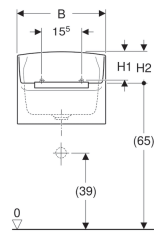

Gebruiksdoelen

- Voor het uitgieten van vuilwater
- Voor het reinigen van zeer vuile voorwerpen
- Voor industrie en handel
- Voor gezondheidsinstellingen
- Voor scholen en andere onderwijsinstellingen
- Voor particuliere ruimten

Technische gegevens

Materiaal

Brandklei

Leveringsomvang

- Wasbakbeschermer

Extra te bestellen

- Bevestigingsmateriaal

Art. nr.	Kleur / oppervlak	Overloop	B	B1	B2	H	H1	H2	T	T1
S8A43000000G	Wit	Zichtbaar	50 cm	43 cm	25 cm	33.5 cm	11 cm	12 cm	39 cm	12 cm
S8A42000000G	Wit	Zonder	45 cm	34.5 cm	22.5 cm	35 cm	13 cm	15 cm	35 cm	12.5 cm