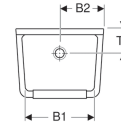

Gebruiksdoelen

- Voor het uitgieten van vuilwater
- Voor het reinigen van zeer vuile voorwerpen
- Voor industrie en handel
- Voor gezondheidsinstellingen
- Voor scholen en andere onderwijsinstellingen
- Voor particuliere ruimten

Technische gegevens

Materiaal

Brandklei

Leveringsomvang

- Wasbakbeschermer

Extra te bestellen

- Bevestigingsmateriaal

Art. nr.	Kleur / oppervlak	Overloop	B	B1	B2	H	H1	H2	T	T1
S8A43000000G	Wit	Zichtbaar	50 cm	43 cm	25 cm	33.5 cm	11 cm	12 cm	39 cm	12 cm
S8A42000000G	Wit	Zonder	45 cm	34.5 cm	22.5 cm	35 cm	13 cm	15 cm	35 cm	12.5 cm