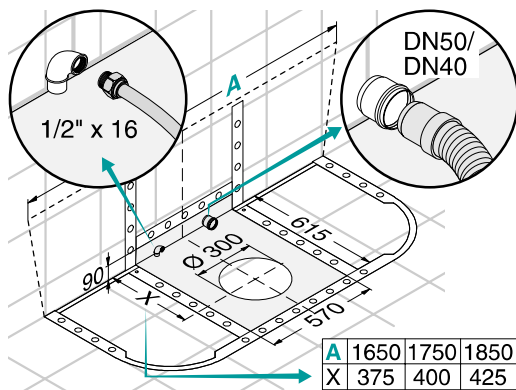

BETTESILHOUETTE

Optional

Kontrolle / Control
Contrôle / Controle

*) bei Lieferung = montiert / at delivery = mounted
chez livraison = monté / bij Levering = gemonterd

Rev. 1 / 27.05.13 / Z0016039

□ = Montagebereich / Assembly area
Zone de l'Assemblée / Verzamelplaats