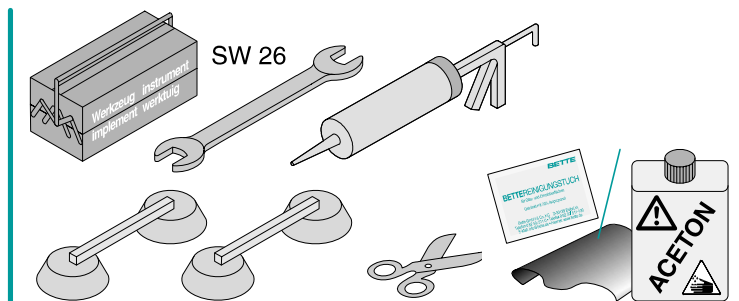

BETTESILHOUETTE

Optional

Kontrolle / Control
Contrôle / Controle

*) bei Lieferung = montiert / at delivery = mounted
chez livraison = monté / bij Levering = gemonterd

Rev. 1 / 27.05.13 / Z0016039

□ = Montagebereich / Assembly area
Zone de l'Assemblée / Verzamelplaats

BETTESILHOUETTE INSTALLATION

Ⓑ

bei "ohne Option" / at "without option"
chez "sans option" / bij "zonder optie"

Abfluss vorbereiten / Prepare drain
Préparer égout / Afvoer voorbereiden

Ⓒ

BETTESILHOUETTE INSTALLATION