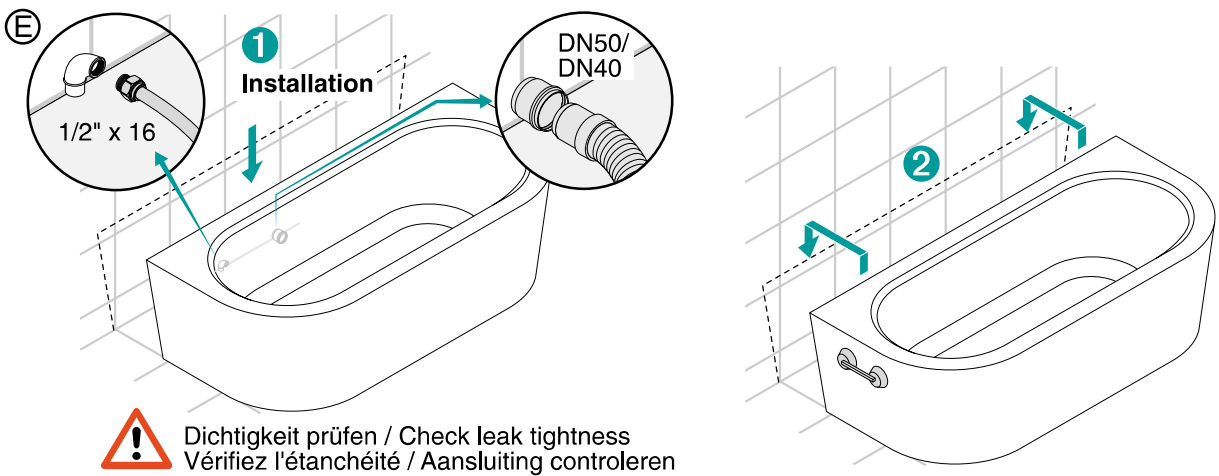

BETTESILHOUETTE

Optional

Kontrolle / Control
Contrôle / Controle

*) bei Lieferung = montiert / at delivery = mounted
chez livraison = monté / bij Levering = gemonterd

Rev. 1 / 27.05.13 / Z0016039

□ = Montagebereich / Assembly area
Zone de l'Assemblée / Verzamelplaats

BETTESILHOUETTE INSTALLATION

Ⓑ

bei "ohne Option" / at "without option"
chez "sans option" / bij "zonder optie"

Abfluss vorbereiten / Prepare drain
Préparer égout / Afvoer voorbereiden

Ⓒ

BETTESILHOUETTE INSTALLATION

BETTESILHOUETTE INSTALLATION

©

Reinigen / Dry-clean
Nettoyer à sec / Schoonmaken