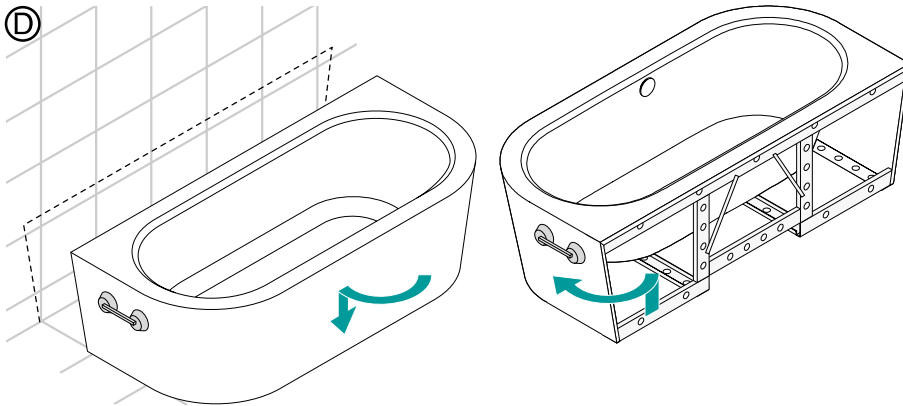

BETTESILHOUETTE

Optional

Kontrolle / Control
Contrôle / Controle

*) bei Lieferung = montiert / at delivery = mounted
chez livraison = monté / bij Levering = gemonterd

Rev. 1 / 27.05.13 / Z0016039

□ = Montagebereich / Assembly area
Zone de l'Assemblée / Verzamelplaats

BETTESILHOUETTE INSTALLATION

Ⓑ

bei "ohne Option" / at "without option"
chez "sans option" / bij "zonder optie"

Abfluss vorbereiten / Prepare drain
Préparer égout / Afvoer voorbereiden

Ⓒ

BETTESILHOUETTE INSTALLATION