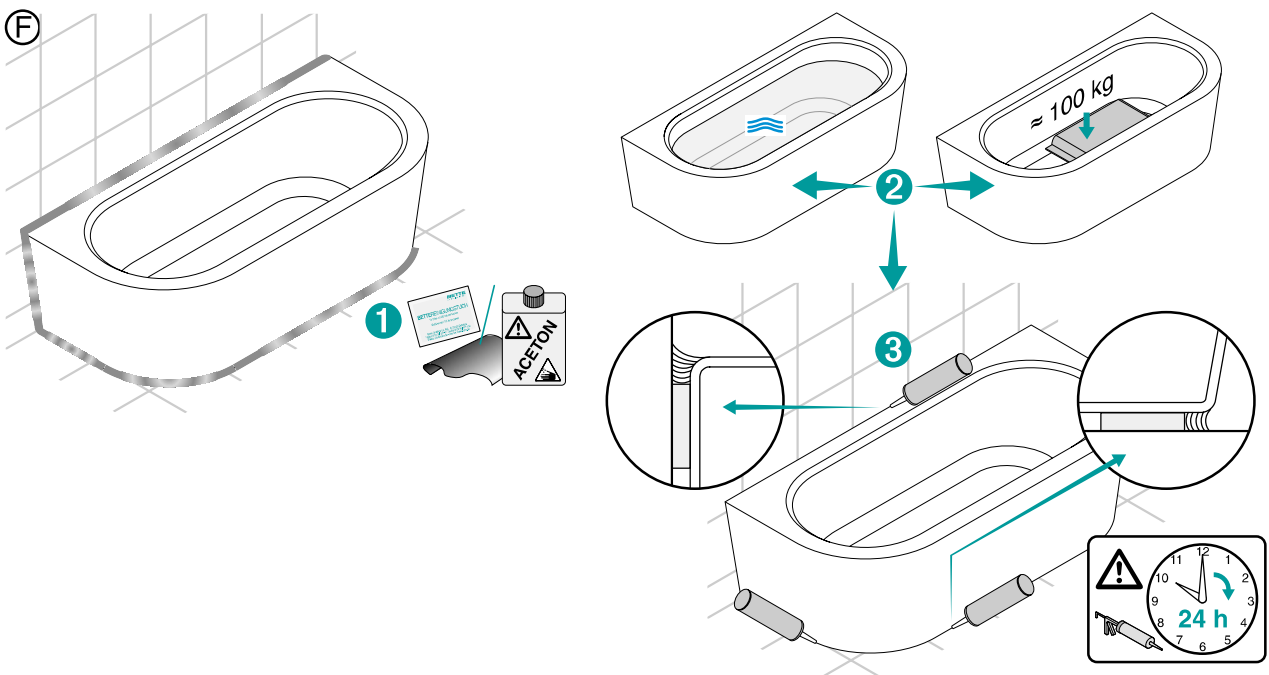

BETTESILHOUETTE

Optional

Kontrolle / Control
Contrôle / Controle

*) bei Lieferung = montiert / at delivery = mounted
chez livraison = monté / bij Levering = gemonterd

Rev. 1 / 27.05.13 / Z0016039

□ = Montagebereich / Assembly area
Zone de l'Assemblée / Verzamelplaats

BETTESILHOUETTE INSTALLATION

Ⓑ

bei "ohne Option" / at "without option"
chez "sans option" / bij "zonder optie"

Abfluss vorbereiten / Prepare drain
Préparer égout / Afvoer voorbereiden

Ⓒ

BETTESILHOUETTE INSTALLATION

BETTESILHOUETTE INSTALLATION

©

Reinigen / Dry-clean
Nettoyer à sec / Schoonmaken