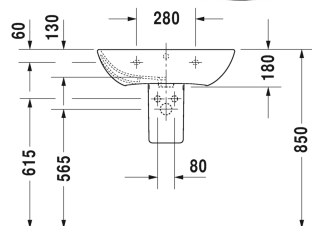

Wastafel # 2335650000 / 2335650030

| < 650 mm > |

| Wastafel | Afmetingen | Gewicht | Bestelnummer |
|--|--------------|-----------|--------------|
| met overloop, met kraanvlak, 650 mm | | | |
| Kleuren | | | |
| 00 Wit | | | |
| Variante | | | |
| ● | 650 x 490 mm | 19,400 kg | 2335650000 |
| ● ● ● | 650 x 490 mm | 19,400 kg | 2335650030 |
| Sanitair keramiek met de speciale WonderGliss behandeling blijft langer glanzend schoon en aantrekkelijk. Als u een artikel in WonderGliss bestelt, dient u een "1" toe te voegen aan het modelnummer als 11de cijfer. | | | |
| Geschikte producten | | | |
| Zuil voor # 233565, 233560, 233555, 233613, 233612, 233610, 233683, 233663, 175 x 210 mm | 175 x 210 mm | | 085839 |
| Sifonkap voor # 233565, 233560, 233555, 233613, 233612, 233610, 233683, 233663, 170 x 300 mm | 170 x 300 mm | | 085840 |

Alle tekeningen bevatten de noodzakelijke maten welke binnen de tolerantie nog kunnen afwijken. Exacte maten, in het bijzonder voor specifieke maatwerksituaties, kunnen uitsluitend op het afgewerkte keramische product.