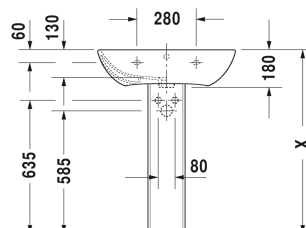

Wastafel # 2335650000 / 2335650030

| < 650 mm > |

| Wastafel | Afmetingen | Gewicht | Bestelnummer |
|--|--------------|-----------|--------------|
| met overloop, met kraanvlak, 650 mm | | | |
| Kleuren | | | |
| 00 Wit | | | |
| Variante | | | |
| ● | 650 x 490 mm | 19,400 kg | 2335650000 |
| ● ● ● | 650 x 490 mm | 19,400 kg | 2335650030 |
| Sanitair keramiek met de speciale WonderGliss behandeling blijft langer glanzend schoon en aantrekkelijk. Als u een artikel in WonderGliss bestelt, dient u een "1" toe te voegen aan het modelnummer als 11de cijfer. | | | |
| Geschikte producten | | | |
| Zuil voor # 233565, 233560, 233555, 233613, 233612, 233610, 233683, 233663, 175 x 210 mm | 175 x 210 mm | | 085839 |
| Sifonkap voor # 233565, 233560, 233555, 233613, 233612, 233610, 233683, 233663, 170 x 300 mm | 170 x 300 mm | | 085840 |

Alle tekeningen bevatten de noodzakelijke maten welke binnen de tolerantie nog kunnen afwijken. Exacte maten, in het bijzonder voor specifieke maatwerksituaties, kunnen uitsluitend op het afgewerkte keramische product.