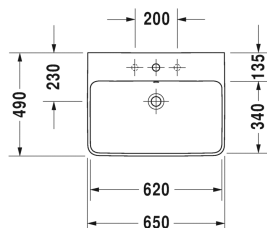

Wastafel # 2335650000 / 2335650030

| < 650 mm > |

| Wastafel | Afmetingen | Gewicht | Bestelnummer |
|--|--------------|-----------|--------------|
| met overloop, met kraanvlak, 650 mm | | | |
| Kleuren | | | |
| 00 Wit | | | |
| Variante | | | |
| ● | 650 x 490 mm | 19,400 kg | 2335650000 |
| ● ● ● | 650 x 490 mm | 19,400 kg | 2335650030 |
| Sanitair keramiek met de speciale WonderGliss behandeling blijft langer glanzend schoon en aantrekkelijk. Als u een artikel in WonderGliss bestelt, dient u een "1" toe te voegen aan het modelnummer als 11de cijfer. | | | |
| Geschikte producten | | | |
| Zuil voor # 233565, 233560, 233555, 233613, 233612, 233610, 233683, 233663, 175 x 210 mm | 175 x 210 mm | | 085839 |
| Sifonkap voor # 233565, 233560, 233555, 233613, 233612, 233610, 233683, 233663, 170 x 300 mm | 170 x 300 mm | | 085840 |

Alle tekeningen bevatten de noodzakelijke maten welke binnen de tolerantie nog kunnen afwijken. Exacte maten, in het bijzonder voor specifieke maatwerksituaties, kunnen uitsluitend op het afgewerkte keramische product.