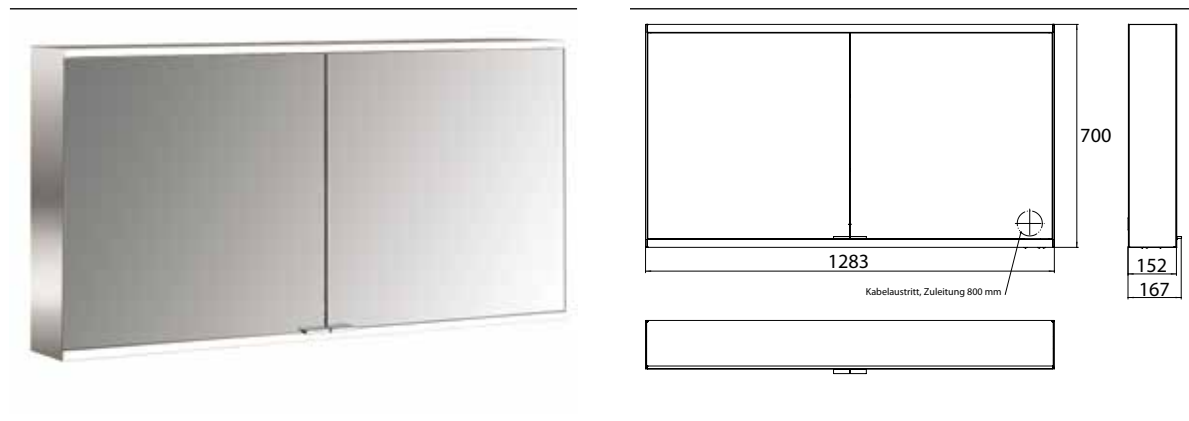

Spiegelkast prime 2, 1.300 mm, 2 deuren, opbouwmodel, IP20 achterwand spiegel

Art.nr.9497 060 47

met lichtpakket, Zijwanden verspiegeld, met verspiegelde of witte glazen achterwand, 2 variabel instelbare planchetten, 2 deuren, 2 stopcontacten en 2 lichtschakelaars, lichtsterkte en lichtkleur (koud/warm) traploos instelbaar, hoogte 700 mm, LED-verlichting rondom, Energieklasse: A A++