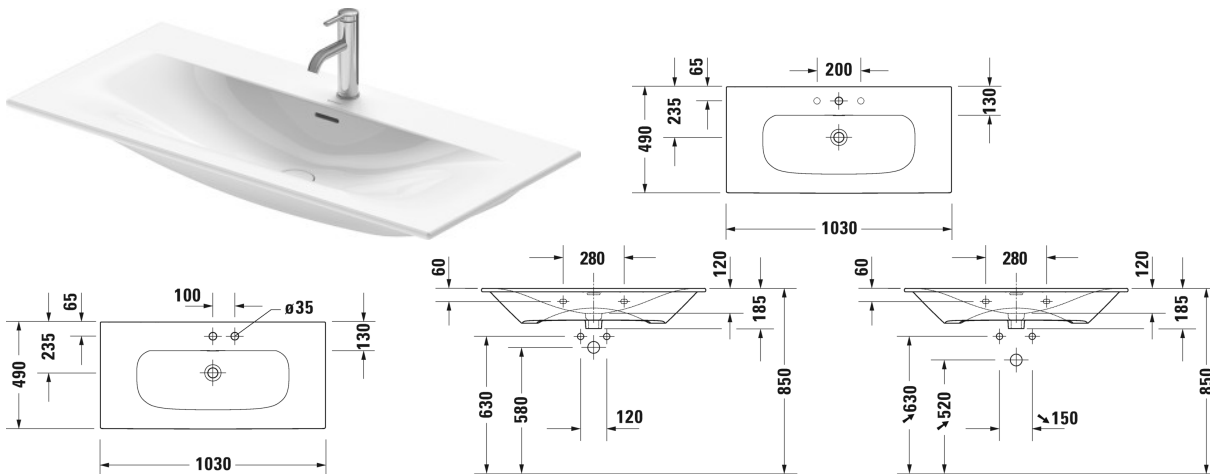

Viu Waschtisch, Möbelwaschtisch # 2344100000 / 2344100030 /  
2344100058 / 2344100060

| < 1030 mm > |

Waschtisch, Möbelwaschtisch	Größe	Gewicht	Bestellnummer
mit Überlauf, mit Hahnlochbank, Push-Open Ventil mit keramischer Ventilabdeckhaube inklusive, Unterseite glasiert, 1030 mm			
<b>Farben</b>			
00 Weiss			
<b>Variante</b>			
●	1030 x 490 mm	27,300 Kilogramm	2344100000
● ● ●	1030 x 490 mm	27,300 Kilogramm	2344100030
● ●	1030 x 490 mm	27,300 Kilogramm	2344100058
☒	1030 x 490 mm	27,300 Kilogramm	2344100060
Sanitärkeramiken mit der speziellen WonderGliss Oberflächen Ausführung bleiben sauber und gut aussehend für eine lange Zeit. Wenn Sie WonderGliss bestellen fügen Sie bitte eine "1" als elfte Ziffer zur Bestellnummer hinzu.			
<b>Zubehör</b>			
Raumsparsiphon	1 1/4" mm	0,400 Kilogramm	005076
Design Siphon		1,500 Kilogramm	005036
<b>Passende Produkte</b>			
Waschtischunterbau wandhängend 1 Auszug, für Viu # 234410, 1020 x 481 mm	1020 x 481 mm		LC6138
Waschtischunterbau wandhängend 2 Schubkästen, oberer Schubkasten inkl. Siphonausschnitt und Schürze, für Viu # 234410, 1020 x 481 mm	1020 x 481 mm		LC6308