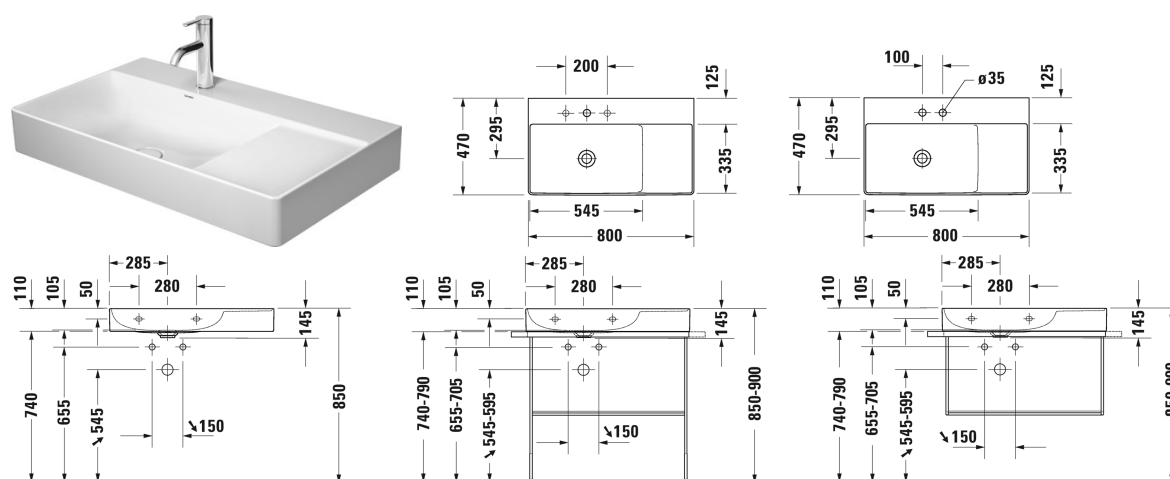

Meubelwastafel asymmetrisch # 2348800040

| < 800 mm > |

Meubelwastafel asymmetrisch	Afmetingen	Gewicht	Bestelnummer
zonder overloop, met kraanvlak, wastafel links, onderzijde geglazuurd, met afvoerventiel incl. keramische afdekkap wit, 800 mm			
Kleuren			
00 Wit			
Variante			
● ●	800 x 470 mm	20,200 kg	2348800040
Infobox			
Vervaardigd uit de speciale gietmassa DuraCeram			
Sanitair keramiek met de speciale WonderGliss behandeling blijft langer glanzend schoon en aantrekkelijk. Als u een artikel in WonderGliss bestelt, dient u een "1" toe te voegen aan het modelnummer als 11de cijfer.			
Onderdeel			
Handdoekhouder vierkante buis 14 mm, voor wastafel # 235380, 234880, 234980	746 mm	0,600 kg	003121
Designsifon		1,500 kg	005036
Geschikte producten			
Console voor opzetwastafels en inbouwastafels 1 console met 1 uitsparing, elke extra 100 mm, Basisprijs 800 mm, 30 mm dikte, 480 mm	480 mm		UV104C

Meubelwastafel asymmetrisch # 2348800040

|< 800 mm >|

Metaalstructuur staand ** in hoogte verstelbaar +50 mm, incl. bevestiging, voor wastafel # 235380, 234880, 234980, handdoekhouder rechts/links, omkeerbaar, 865 x 451 mm	865 x 451 mm	003111
Metaalstructuur wandmontage ** incl. bevestiging, voor wastafel # 235380, 234880, 234980, handdoekhouder rechts/links, omkeerbaar, 865 x 451 mm	865 x 451 mm	003112
Glazen legger veiligheidsglas, voor metaalstructuren # 003111, 003112, 770 x 380 mm	770 x 380 mm	009967
Wastafelonderbouw hangend 2 lades, bovenste lade incl. sifonuitsparing en schort, voor DuraSquare # 234880 wasbak links, 784 x 460 mm	784 x 460 mm	XS4168

Alle tekeningen bevatten de noodzakelijke maten welke binnen de tolfrantie nog kunnen afwijken. Exacte maten, in het bijzonder voor specifieke maatwerksituaties, kunnen uitsluitend op het afgewerkte keramische product.