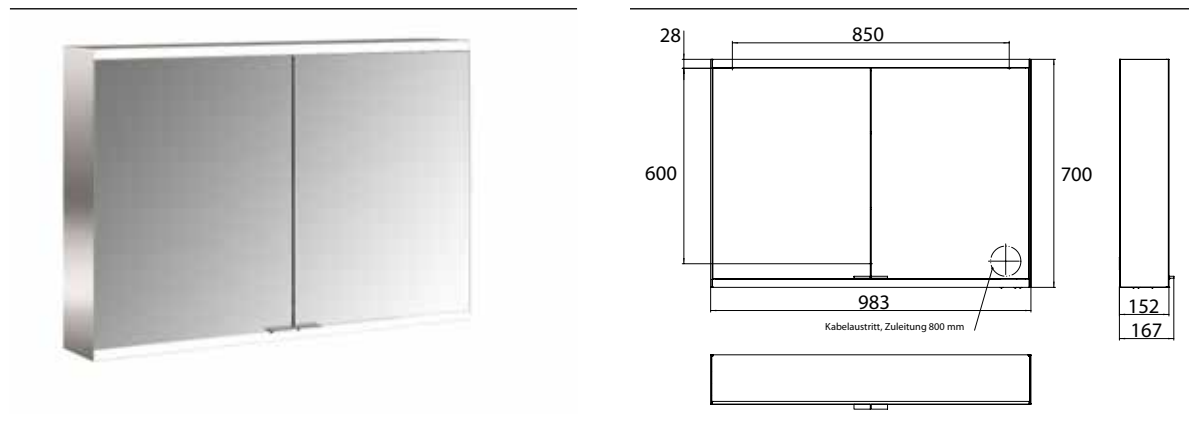

Spiegelkast prime 2, 1.000 mm, 2 deuren, opbouwmodel, IP20 achterwand spiegel

Art.nr.9497 050 45

Zijwanden verspiegeld, met verspiegelde of witte glazen achterwand, 2 variabel instelbare planchetten, 2 deuren, 2 stopcontacten en 1 lichtschakelaar, hoogte 700 mm, LED-verlichting (ca. 4.000 K), Energieklasse: A A++