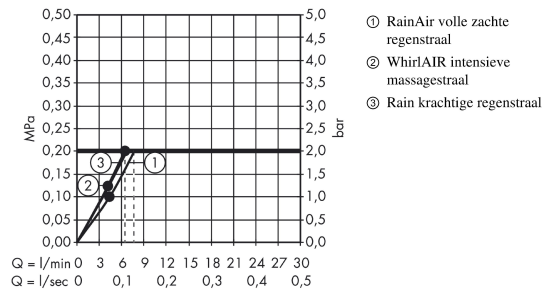

### Maattekening

## Raindance Select

Raindance Select S 120 EcoSmart / Unica'S glijstangset 65 cm

Oppervlakken: **chrom** Artikelnummer: **26632000**

### Doorstroomdiagram

De verbruikswaarden werden in overeenstemming met de praktijk met de bijbehorende armaturen (thermostaat/mengkraan/inbouwventiel) gemeten.

De verbruikswaarden werden in overeenstemming met de praktijk met de bijbehorende armaturen (thermostaat/mengkraan/inbouwventiel) gemeten.