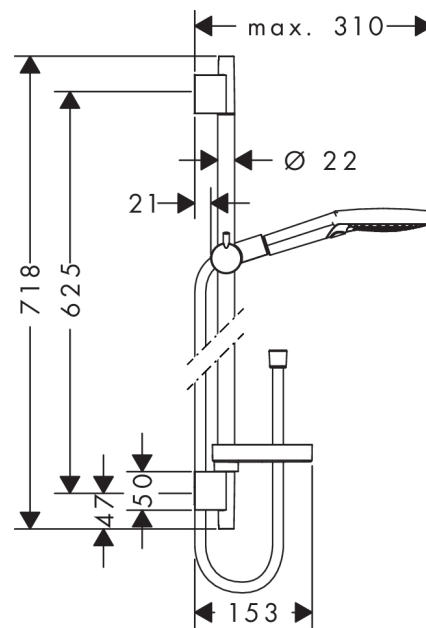

### Beschrijving

- WhirlAir intensieve massagestraal, Rain krachtige regenstraal, RainAir volle zachte regenstraal
- Select-knop voor comfortabel wisselen van straalsoort
- diameter van de handdouche is 125 mm
- meedraaiende wartel aan douchezijde tegen verdraaien van de doucheslang
- traploos in hoogte verstelbaar
- 90° instelbaar schuifstuk, draait naar links en rechts, omhoog en omlaag
- verchromde wandsteunen

### Maattekening