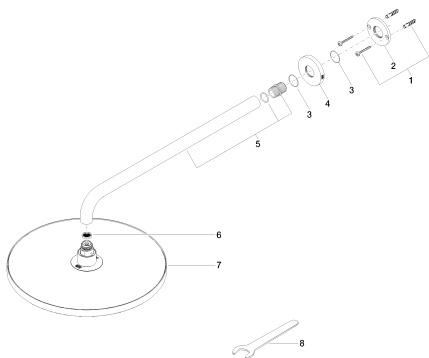

Douchen - Tara.
Regendouche met wandbevestiging - chroom
Artikelnummer: 28 679 970-00

Lijst met reserveonderdelen

Nr.	Artikelnummer	Omschrijving	Ingebouwde hoeveelheid
1	04 30 31 032 00 90	Bevestiging -	1
2	09 17 20 120 90	Aansluiting -	1
3	09 14 10 150 90	Dichting -	2
4	09 27 97 015-00	Rozet - chroom	1
5	90 11 03 070 00-00	Buis - chroom	1
6	09 23 01 075 90	Dichting -	1
7	04 12 05 091 00-00	Douchekop - chroom	1
8	09 30 09 069 90	Montagesleutel -	1