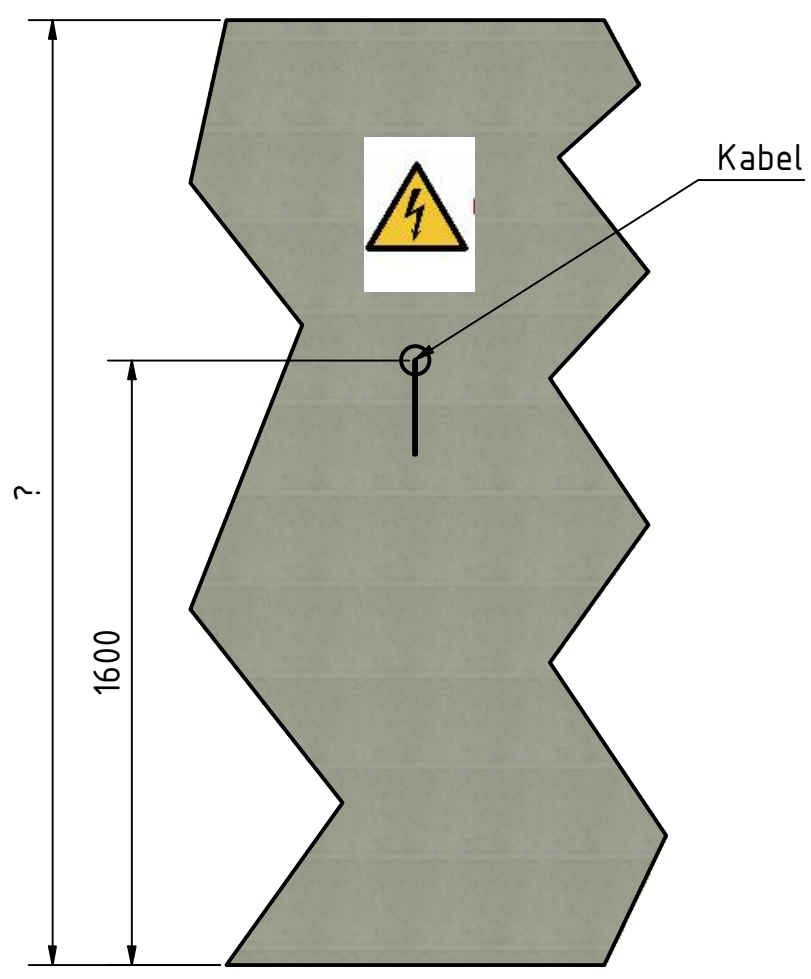

Marc: 8057-7 - 609130-Galvano

De wandcontactdoos in het midden van de spiegel plaatsen .