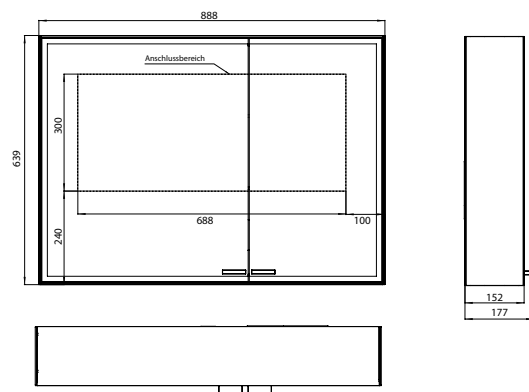

### Spiegelkast prestige 2, 888 mm, opbouwmodel, brede deur aan de linkerkant, IP44 met licht systeem