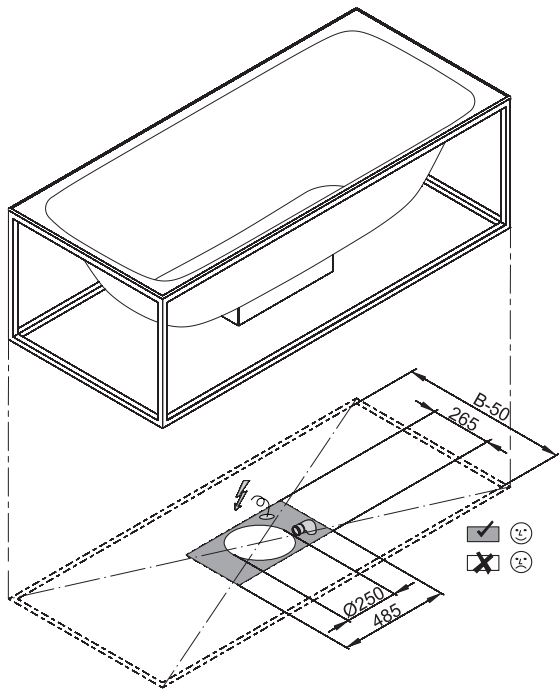

Technische Gegevens

Design: Tesseraux + Partner

BETTELUX SHAPE

Inbouw-Badkuip rechthoekig voor **BETTELUX SHAPE** BADKUIPEN FRAME, binnen en buiten geëmailleerd

Aansluitmaat voor af- en overloopgarnituur

Afmeting	A	B	I	bestelnr.	Inhoud **
170 x 75 x 45 cm	1700	750	1270	3451 leverbaar vanaf week 22/2015	156 liter
180 x 80 x 45 cm	1800	800	1345	3452 "	185 liter
190 x 90 x 45 cm	1900	900	1420	3453 "	234 liter

alle maten zijn in mm.

BETTELUX SHAPE BADKUIPEN FRAME

Frame voor **BETTELUX SHAPE**, staal, poedercoating fijn structuur mat

bestelnr.	Q001	Q002	Q003
	leverbaar vanaf week 22/2015		
Afmeting	170 x 75 cm	180 x 80 cm	190 x 90 cm
Kleuren	Leverbaar in • wit (807) • taupe (809) • zwart (815) • sky (816) • mint (817) • rose (818)		

**Inhoud: Waterinhoud minus 70 liter waterverplaatsing. Productiewijzigingen en toleranties voorbehouden.