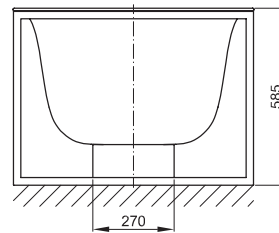

Technische Gegevens

Design: Tesseraux + Partner

BETTELUX SHAPE

Inbouw-Badkuip rechthoekig voor **BETTELUX SHAPE** BADKUIPEN FRAME, binnen en buiten geëmailleerd

Aansluitmaat voor af- en overloopgarnituur

Afmeting	A	B	I	bestelnr.	Inhoud **
170 x 75 x 45 cm	1700	750	1270	3451 leverbaar vanaf week 22/2015	156 liter
180 x 80 x 45 cm	1800	800	1345	3452 "	185 liter
190 x 90 x 45 cm	1900	900	1420	3453 "	234 liter

alle maten zijn in mm.

BETTELUX SHAPE BADKUIPEN FRAME

Frame voor **BETTELUX SHAPE**, staal, poedercoating fijn structuur mat

bestelnr.	Q001	Q002	Q003
	leverbaar vanaf week 22/2015		
Afmeting	170 x 75 cm	180 x 80 cm	190 x 90 cm
Kleuren	Leverbaar in • wit (807) • taupe (809) • zwart (815) • sky (816) • mint (817) • rose (818)		

**Inhoud: Waterinhoud minus 70 liter waterverplaatsing. Productiewijzigingen en toleranties voorbehouden.