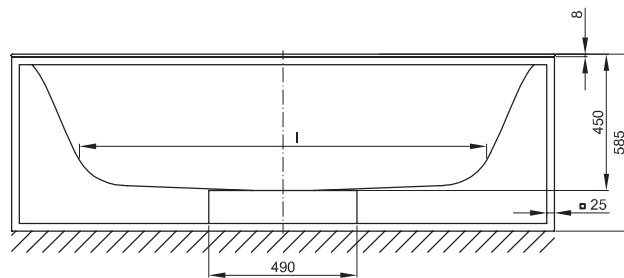

Technische Gegevens

Design: Tesseraux + Partner

BETTELUX SHAPE

Inbouw-Badkuip rechthoekig voor **BETTELUX SHAPE** BADKUIPEN FRAME, binnen en buiten geëmailleerd

Aansluitmaat voor af- en overloopgarnituur

Afmeting	A	B	I	bestelnr.	Inhoud **
170 x 75 x 45 cm	1700	750	1270	3451 leverbaar vanaf week 22/2015	156 liter
180 x 80 x 45 cm	1800	800	1345	3452 "	185 liter
190 x 90 x 45 cm	1900	900	1420	3453 "	234 liter

alle maten zijn in mm.

BETTELUX SHAPE BADKUIPEN FRAME

Frame voor **BETTELUX SHAPE**, staal, poedercoating fijn structuur mat

bestelnr.	Q001	Q002	Q003
	leverbaar vanaf week 22/2015		
Afmeting	170 x 75 cm	180 x 80 cm	190 x 90 cm
Kleuren	Leverbaar in • wit (807) • taupe (809) • zwart (815) • sky (816) • mint (817) • rose (818)		

**Inhoud: Waterinhoud minus 70 liter waterverplaatsing. Productiewijzigingen en toleranties voorbehouden.