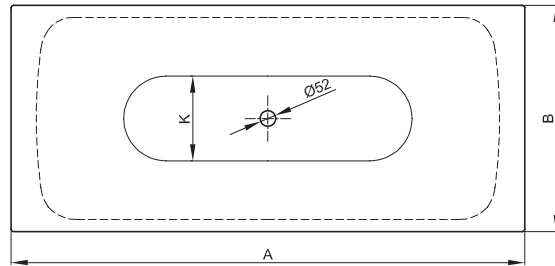

Technische Gegevens

Design: Tesseraux + Partner

BETTELUX SHAPE

Inbouw-Badkuip rechthoekig voor **BETTELUX SHAPE** BADKUIPEN FRAME, binnen en buiten geëmailleerd

Aansluitmaat voor af- en overloopgarnituur

Afmeting	A	B	I	bestelnr.	Inhoud **
170 x 75 x 45 cm	1700	750	1270	3451 leverbaar vanaf week 22/2015	156 liter
180 x 80 x 45 cm	1800	800	1345	3452 "	185 liter
190 x 90 x 45 cm	1900	900	1420	3453 "	234 liter

alle maten zijn in mm.

BETTELUX SHAPE BADKUIPEN FRAME

Frame voor **BETTELUX SHAPE**, staal, poedercoating fijn structuur mat

bestelnr.	Q001	Q002	Q003
	leverbaar vanaf week 22/2015		
Afmeting	170 x 75 cm	180 x 80 cm	190 x 90 cm
Kleuren	Leverbaar in • wit (807) • taupe (809) • zwart (815) • sky (816) • mint (817) • rose (818)		

**Inhoud: Waterinhoud minus 70 liter waterverplaatsing. Productiewijzigingen en toleranties voorbehouden.