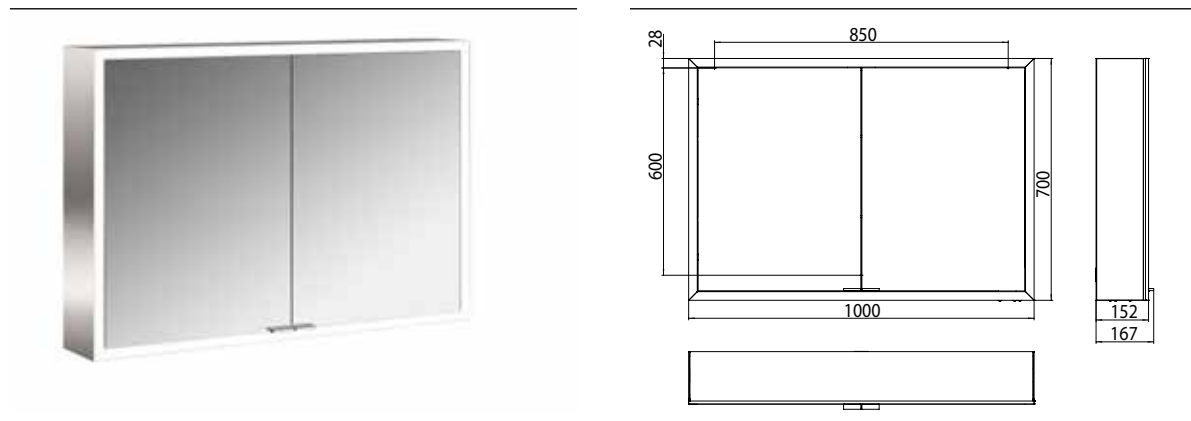

Spiegelkast prime, 1.000 mm, 2 deuren, opbouwmodel, IP20 achterwand spiegel

Art.nr.9497 060 83

met lichtpakket, Zijwanden verspiegeld, met verspiegelde of witte glazen achterwand, 2 variabel instelbare planchetten, 2 deuren, 2 stopcontacten en 2 lichtschakelaars, lichtsterkte en lichtkleur (koud/warm) traploos instelbaar, hoogte 700 mm, LED-verlichting rondom, Energieklasse: A A++