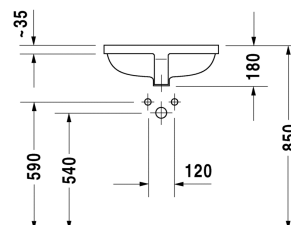

Inbouwwastafel # 0305490000

| < 490 mm > |

Inbouwwastafel	Afmetingen	Gewicht	Bestelnummer
voor onderbouw, met overloop, zonder kraanvlak, incl. bevestiging voor inbouw in houten consoles, 490 mm			
Kleuren			
00 Wit			
Variante			
☒	490 x 365 mm	9,100 kg	0305490000
Infobox			
Bij de onderbouwwastafels worden de binnenmaten aangegeven			
Sanitair keramiek met de speciale WonderGliss behandeling blijft langer glanzend schoon en aantrekkelijk. Als u een artikel in WonderGliss bestelt, dient u een "1" toe te voegen aan het modelnummer als 11de cijfer.			
Onderdeel			
Push-open ventiel		0,400 kg	005052
Bevestiging voor inbouw in natuursteenbladen, (met uitzondering van # 046651)		0,200 kg	005028
Geschikte producten			
Console + rugwand voor onderbouwwastafels f-bonded 1 console met 1 uitsparing, Breedte min. 800 mm, Breedte max. 2000 mm, elke extra 100 mm, Basisprijs 800 mm, voorwandversie, 565 mm	565 mm		DL050C
Console + rugwand voor onderbouwwastafels f-bonded 1 console met 2 uitsparingen, Breedte min. 800 mm, Breedte max. 2000 mm, elke extra 100 mm, Basisprijs 800 mm, voorwandversie, 565 mm	565 mm		DL053C
Console voor onderbouwwastafels f-bonded 1 console met 1 uitsparing, Voor de minimale breedte zie bestelhelp, max. 2000 mm, elke extra 100 mm, Basisprijs 800 mm, voorwandversie, 565 mm	565 mm		DL030C

Inbouwwastafel # 0305490000

|< 490 mm >|

Console voor onderbouwwastafels f-bonded 1 console met 2 uitsparingen, Voor de minimale breedte zie bestelhulp, max. 2000 mm, elke extra 100 mm, Basisprijs 800 mm, voorwandversie, 565 mm

565 mm

DL033C

Alle tekeningen bevatten de noodzakelijke maten welke binnen de tolerantie nog kunnen afwijken. Exacte maten, in het bijzonder voor specifieke maatwerksituaties, kunnen uitsluitend op het afgewerkte keramische product.