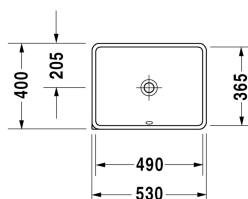

Inbouwwastafel # 0305490000

| < 490 mm > |

Inbouwwastafel	Afmetingen	Gewicht	Bestelnummer
voor onderbouw, met overloop, zonder kraanvlak, incl. bevestiging voor inbouw in houten consoles, 490 mm			
Kleuren			
00 Wit			
Variante			
☒	490 x 365 mm	9,100 kg	0305490000
Infobox			
Bij de onderbouwwastafels worden de binnenmaten aangegeven			
Sanitair keramiek met de speciale WonderGliss behandeling blijft langer glanzend schoon en aantrekkelijk. Als u een artikel in WonderGliss bestelt, dient u een "1" toe te voegen aan het modelnummer als 11de cijfer.			
Onderdeel			
Push-open ventiel		0,400 kg	005052
Bevestiging voor inbouw in natuursteenbladen, (met uitzondering van # 046651)		0,200 kg	005028
Geschikte producten			
Console + rugwand voor onderbouwwastafels f-bonded 1 console met 1 uitsparing, Breedte min. 800 mm, Breedte max. 2000 mm, elke extra 100 mm, Basisprijs 800 mm, voorwandversie, 565 mm	565 mm		DL050C
Console + rugwand voor onderbouwwastafels f-bonded 1 console met 2 uitsparingen, Breedte min. 800 mm, Breedte max. 2000 mm, elke extra 100 mm, Basisprijs 800 mm, voorwandversie, 565 mm	565 mm		DL053C
Console voor onderbouwwastafels f-bonded 1 console met 1 uitsparing, Voor de minimale breedte zie bestelhelp, max. 2000 mm, elke extra 100 mm, Basisprijs 800 mm, voorwandversie, 565 mm	565 mm		DL030C

Inbouwwastafel # 0305490000

|< 490 mm >|

Console voor onderbouwwastafels f-bonded 1 console met 2 uitsparingen, Voor de minimale breedte zie bestelhulp, max. 2000 mm, elke extra 100 mm, Basisprijs 800 mm, voorwandversie, 565 mm

565 mm

DL033C

Alle tekeningen bevatten de noodzakelijke maten welke binnen de tolerantie nog kunnen afwijken. Exacte maten, in het bijzonder voor specifieke maatwerksituaties, kunnen uitsluitend op het afgewerkte keramische product.