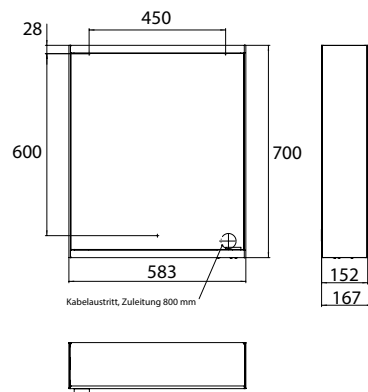

PRODUCTINFORMATIE

Spiegelkast prime 2, 600 mm, 1 deur, opbouwmodel, IP20 achterwand spiegel

Art.nr.9497 050 21

Zijwanden verspiegeld, met verspiegelde of witte glazen achterwand, 2 variabel instelbare planchetten, 1 deur (scharnier links), 1 stopcontact en 1 lichtschakelaar, hoogte 700 mm, LED-verlichting (ca. 4.000 K), Energieklasse: A A++