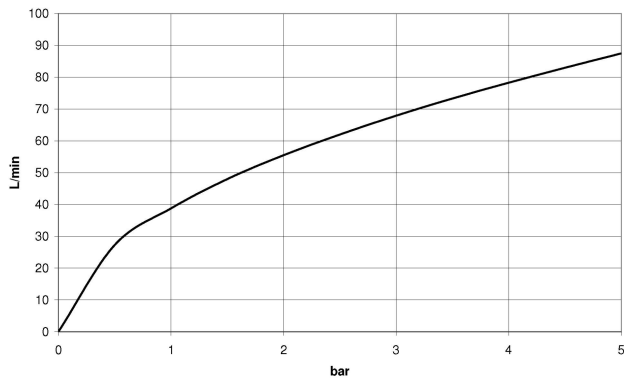

Douchen - Inbouwproducten

xTOOL thermostaatmodule inbouw zonder stopkraan 3/4" -

Artikelnummer: 35 503 970 90

Doorstroomdiagram