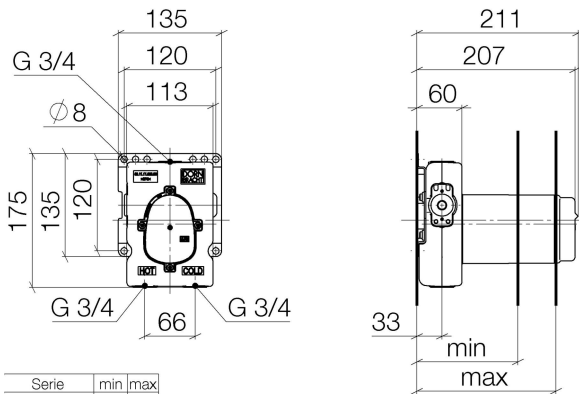

Douchen - Inbouwproducten

xTOOL thermostaatmodule inbouw zonder stopkraan 3/4" -

Artikelnummer: 35 503 970 90

- DR-messing, loodvrij
- 2x Terugslagkleppen
- 2x Aansluiting 3/4" binnendraad (koud/warm), DN 15
- 2x Uitlaat binnendraad 3/4" voor extra stopkranen (constante druk)
- Beschermkap voor de bouwfase
- Watermanchet
- Geluidsisolatie
- Geschikt voor xGRID (bij gebruik van montagerail + 12 mm inbouwdiepte)

Maattekening

Serie	min	max
Madison	85	110
Madison Flair	85	110
Lulu	85	110
Vaia	85	110
Deque	95	160
Tara	95	160
Symetrics	95	160
CL1	115	155
Mem	115	155

Alle gegevens in mm / inch = mm x 0,0394

Douchen - Inbouwproducten

xTOOL thermostaatmodule inbouw zonder stopkraan 3/4" -

Artikelnummer: 35 503 970 90

Doorstroomdiagram

Douchen - Inbouwproducten

xTOOL thermostaatmodule inbouw zonder stopkraan 3/4" -

Artikelnummer: 35 503 970 90

Aanbevolen toebehoren

12 177 970 90
Verlengstuk 28 mm -

12 178 970 90
Verlengstuk 46 mm -