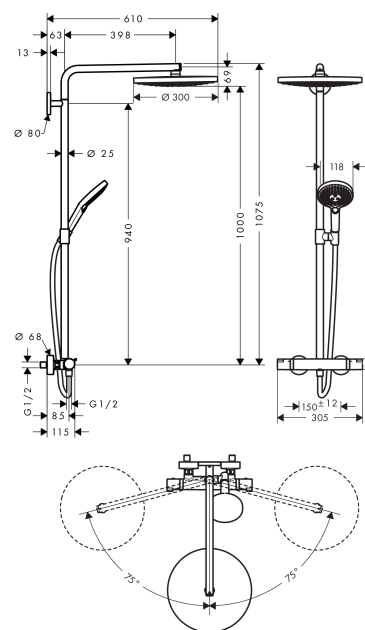

Raindance Select

Raindance Select S 300 2jet Showerpipe

Oppervlakken: **wit/chroom** Artikelnummer: **27133400**

Beschrijving

- Raindance Select S 300 2jet hoofddouche
- straalplaatoppervlak 300 mm
- RainAir volle zachte regenstraal, Rain krachtige regenstraal
- Select-knop voor comfortabel wisselen van straalsoort
- straalplaat is volledig verchromd of wit
- QuickClean anti-kalksysteem
- douche-arm 460 mm
- zwenkbare douche-arm
- Ecostat Comfort opbouw douchethermostaat
- SafetyStop temperatuurbegrenzing 40°C
- SafetyFunctie instelbare heetwaterbegrenzing
- bediening door draaien
- opbouwmontage
- hartafstand 150 mm ± 12 mm
- in hoogte verstelbare handdouchehouder
- Geluidsklasse: I
- Volumestroomklasse: O, B

Bestaande uit

- Isiflex 'B' doucheslang 160 cm (#28276XXX)
- Raindance Select S 120 3jet handdouche (#26530XXX)

Optioneel toebehoren

- Opvulschijf voor Raindance Showerpipe en Raindance Connect (#98681XXX)

Technologie

Productfoto

Maattekening

Raindance Select

Raindance Select S 300 2jet Showerpipe

Oppervlakken: wit/chroom Artikelnummer: 27133400

Doorstroomdiagram

Raindance Select