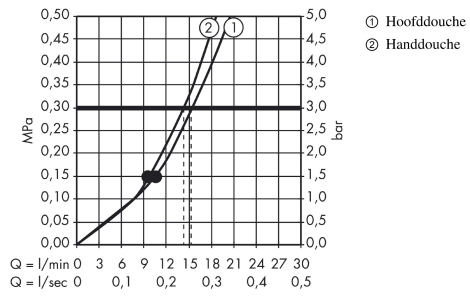

Technologie

Productfoto

Maattekening

Raindance Select

Raindance Select S 300 2jet Showerpipe

Oppervlakken: wit/chroom Artikelnummer: 27133400

Doorstroomdiagram

Raindance Select