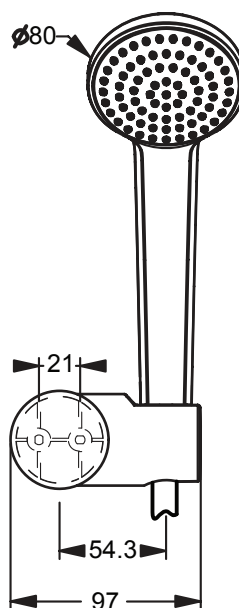

**B9449AA  
B9506AA**

**B9450AA  
B9507AA**

Pos.	Beschreibung	Ersatzteil-Bestellnr.	Liefermenge
1	schwenkbarer Brausehalter	B9468AA	1 St.
2	1-Funktionshandbrause 80 mm	B9400AA	1 St. (B9449AA, B9506AA)
	3-Funktionshandbrause 80 mm	B9401AA	1 St. (B9450AA, B9507AA)
3	Brauseschlauch 1,25 m IDEALFLEX	A3306AA	1 St. (B9449AA, B9450AA)
	Brauseschlauch 1,5 m	B960604AA	1 St. (B9506AA, B9507AA)