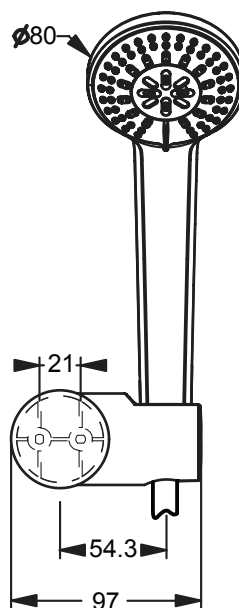

**B9449AA  
B9506AA**

**B9450AA  
B9507AA**

Pos.	Beschreibung	Ersatzteil-Bestellnr.	Liefermenge
1	schwenkbarer Brausehalter	B9468AA	1 St.
2	1-Funktionshandbrause 80 mm	B9400AA	1 St. (B9449AA, B9506AA)
	3-Funktionshandbrause 80 mm	B9401AA	1 St. (B9450AA, B9507AA)
3	Brauseschlauch 1,25 m IDEALFLEX	A3306AA	1 St. (B9449AA, B9450AA)
	Brauseschlauch 1,5 m	B960604AA	1 St. (B9506AA, B9507AA)