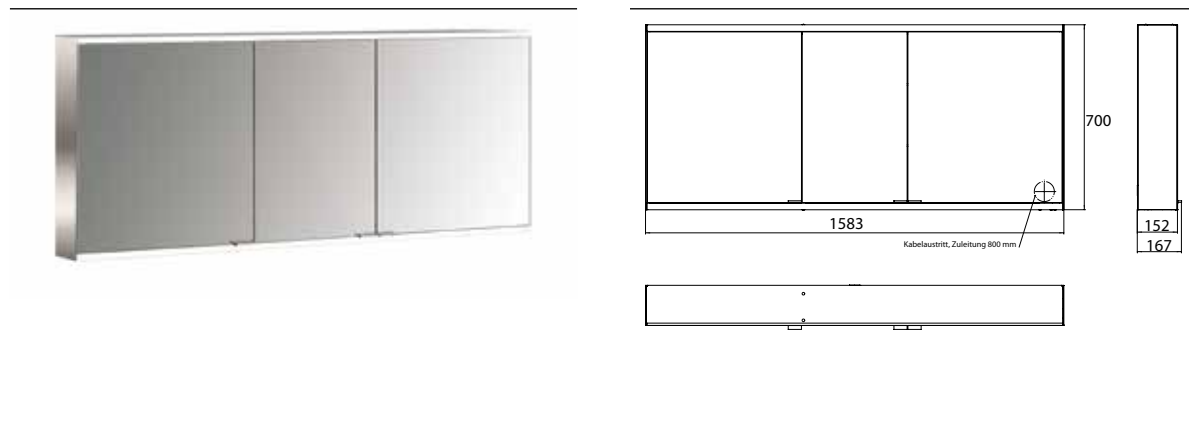

Spiegelkast prime 2, 1.600 mm, 3 deuren, opbouwmodel, IP20 achterwand wit

Art.nr.9497 051 48

Zijwanden verspiegeld, met verspiegelde of witte glazen achterwand, 4 variabel instelbare planketten, 3 deuren, 2 stopcontacten en 1 lichtschakelaar, hoogte 730 mm, LED-verlichting (ca. 4.000 K),  
Energieklasse: A A++