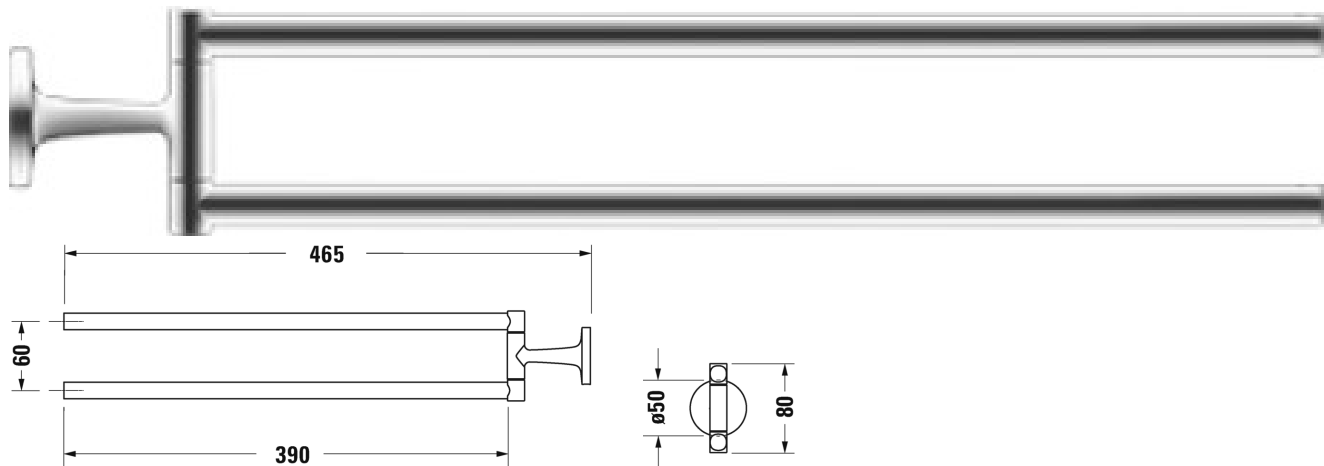

Handdoekhouder # 009941..00

| < 50 mm > |

Handdoekhouder	Afmetingen	Gewicht	Bestelnummer
twee-armig, beweeglijk, 79 mm			
Kleuren			
10 Chroom 46 Black Matt			
Variante			
	50 x 465 mm	0,410 kg	009941..00

Alle tekeningen bevatten de noodzakelijke maten welke binnen de tolerantie nog kunnen afwijken. Exacte maten, in het bijzonder voor specifieke maatwerksituaties, kunnen uitsluitend op het afgewerkte keramische product.