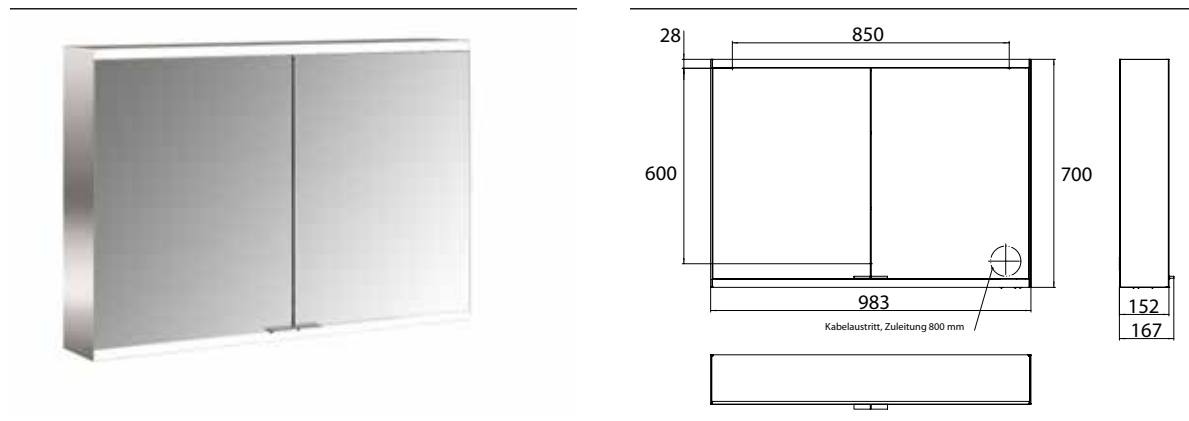

Spiegelkast prime 2, 1.000 mm, 2 deuren, opbouwmodel, IP20 achterwand spiegel

Art.nr.9497 060 45

met lichtpakket, Zijwanden verspiegeld, met verspiegelde of witte glazen achterwand, 2 variabel instelbare planchetten, 2 deuren, 2 stopcontacten en 2 lichtschakelaars, lichtsterkte en lichtkleur (koud/warm) traploos instelbaar, hoogte 700 mm, LED-verlichting rondom, Energieklasse: A A++