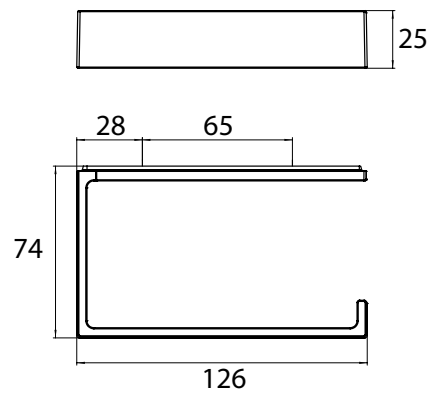

Papierhouder zonder deksel/Reserverolhouder chromom

Art.-nr.1800 001 02

montage rechts, links en in verticale positie mogelijk