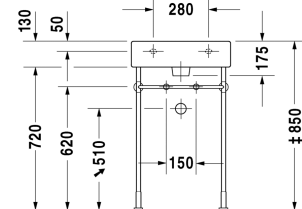

Wastafel, meubelwastafel # 045450..00 / 045450..30 /  
045450..41 / 045450..44 / 045450..60 / 045450..70

| < 500 mm > |

9553 Fogo

6043 X-Large

Wastafel, meubelwastafel	Afmetingen	Gewicht	Bestelnummer
met kraanvlak, onderzijde geglazuurd, 500 mm			
<b>Kleuren</b>			
00 Wit 08 Zwart			
<b>Variante</b>			
● met overloop	500 x 470 mm	15,200 kg	045450..00
●●● met overloop	500 x 470 mm	15,200 kg	045450..30
● zonder overloop	500 x 470 mm	15,200 kg	045450..41
●●● zonder overloop	500 x 470 mm	15,200 kg	045450..44
☒ met overloop	500 x 470 mm	15,200 kg	045450..60
☒ zonder overloop	500 x 470 mm	15,200 kg	045450..70
Sanitair keramiek met de speciale WonderGliss behandeling blijft langer glanzend schoon en aantrekkelijk. Als u een artikel in WonderGliss bestelt, dient u een "1" toe te voegen aan het modelnummer als 11de cijfer.			
<b>Accessory for ceramics</b>			
Afvoerventiel voor wastafels zonder overloop	80 mm	0,400 kg	005038
Push-open ventiel für Waschtische mit Überlauf		0,400 kg	005052
<b>Onderdeel</b>			
Handdoekhouder vierkante buis 14 mm, chroom, voor wastafel # 045450, 235050	449 mm	0,500 kg	003029
Designsifon		1,500 kg	005036
<b>Geschikte producten</b>			