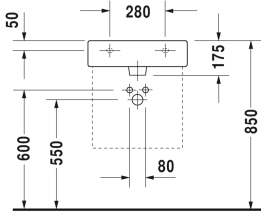

Wastafel, meubelwastafel # 045450..00 / 045450..30 /  
045450..41 / 045450..44 / 045450..60 / 045450..70

| < 500 mm > |

9553 Fogo

6043 X-Large

Wastafel, meubelwastafel	Afmetingen	Gewicht	Bestelnummer
met kraanvlak, onderzijde geglazuurd, 500 mm			
<b>Kleuren</b>			
00 Wit 08 Zwart			
<b>Variante</b>			
● met overloop	500 x 470 mm	15,200 kg	045450..00
●●● met overloop	500 x 470 mm	15,200 kg	045450..30
● zonder overloop	500 x 470 mm	15,200 kg	045450..41
●●● zonder overloop	500 x 470 mm	15,200 kg	045450..44
☒ met overloop	500 x 470 mm	15,200 kg	045450..60
☒ zonder overloop	500 x 470 mm	15,200 kg	045450..70
Sanitair keramiek met de speciale WonderGliss behandeling blijft langer glanzend schoon en aantrekkelijk. Als u een artikel in WonderGliss bestelt, dient u een "1" toe te voegen aan het modelnummer als 11de cijfer.			
<b>Accessory for ceramics</b>			
Afvoerventiel voor wastafels zonder overloop	80 mm	0,400 kg	005038
Push-open ventiel für Waschtische mit Überlauf		0,400 kg	005052
<b>Onderdeel</b>			
Handdoekhouder vierkante buis 14 mm, chroom, voor wastafel # 045450, 235050	449 mm	0,500 kg	003029
Designsifon		1,500 kg	005036
<b>Geschikte producten</b>			