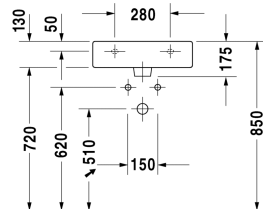

Wastafel, meubelwastafel # 045450..00 / 045450..30 /  
045450..41 / 045450..44 / 045450..60 / 045450..70

| < 500 mm > |

9553 Fogo

6043 X-Large

Wastafel, meubelwastafel	Afmetingen	Gewicht	Bestelnummer
met kraanvlak, onderzijde geglazuurd, 500 mm			
<b>Kleuren</b>			
00 Wit 08 Zwart			
<b>Variante</b>			
● met overloop	500 x 470 mm	15,200 kg	045450..00
●●● met overloop	500 x 470 mm	15,200 kg	045450..30
● zonder overloop	500 x 470 mm	15,200 kg	045450..41
●●● zonder overloop	500 x 470 mm	15,200 kg	045450..44
☒ met overloop	500 x 470 mm	15,200 kg	045450..60
☒ zonder overloop	500 x 470 mm	15,200 kg	045450..70
Sanitair keramiek met de speciale WonderGliss behandeling blijft langer glanzend schoon en aantrekkelijk. Als u een artikel in WonderGliss bestelt, dient u een "1" toe te voegen aan het modelnummer als 11de cijfer.			
<b>Accessory for ceramics</b>			
Afvoerventiel voor wastafels zonder overloop	80 mm	0,400 kg	005038
Push-open ventiel für Waschtische mit Überlauf		0,400 kg	005052
<b>Onderdeel</b>			
Handdoekhouder vierkante buis 14 mm, chroom, voor wastafel # 045450, 235050	449 mm	0,500 kg	003029
Designsifon		1,500 kg	005036
<b>Geschikte producten</b>			