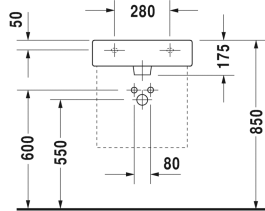

Wastafel, meubelwastafel # 045450..00 / 045450..30 /  
045450..41 / 045450..44 / 045450..60 / 045450..70

| < 500 mm > |

9553 Fogo

6043 X-Large

Wastafel, meubelwastafel	Afmetingen	Gewicht	Bestelnummer
met kraanvlak, onderzijde geglazuurd, 500 mm			
<b>Kleuren</b>			
00 Wit 08 Zwart			
<b>Variante</b>			
● met overloop	500 x 470 mm	15,200 kg	045450..00
●●● met overloop	500 x 470 mm	15,200 kg	045450..30
● zonder overloop	500 x 470 mm	15,200 kg	045450..41
●●● zonder overloop	500 x 470 mm	15,200 kg	045450..44
☒ met overloop	500 x 470 mm	15,200 kg	045450..60
☒ zonder overloop	500 x 470 mm	15,200 kg	045450..70
Sanitair keramiek met de speciale WonderGliss behandeling blijft langer glanzend schoon en aantrekkelijk. Als u een artikel in WonderGliss bestelt, dient u een "1" toe te voegen aan het modelnummer als 11de cijfer.			
<b>Accessory for ceramics</b>			
Afvoerventiel voor wastafels zonder overloop	80 mm	0,400 kg	005038
Push-open ventiel für Waschtische mit Überlauf		0,400 kg	005052
<b>Onderdeel</b>			
Handdoekhouder vierkante buis 14 mm, chroom, voor wastafel # 045450, 235050	449 mm	0,500 kg	003029
Designsifon		1,500 kg	005036
<b>Geschikte producten</b>			