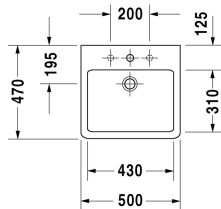

Wastafel, meubelwastafel # 045450..00 / 045450..30 /  
045450..41 / 045450..44 / 045450..60 / 045450..70

| < 500 mm > |

9553 Fogo

6043 X-Large

Wastafel, meubelwastafel	Afmetingen	Gewicht	Bestelnummer
met kraanvlak, onderzijde geglazuurd, 500 mm			
<b>Kleuren</b>			
00 Wit 08 Zwart			
<b>Variante</b>			
● met overloop	500 x 470 mm	15,200 kg	045450..00
●●● met overloop	500 x 470 mm	15,200 kg	045450..30
● zonder overloop	500 x 470 mm	15,200 kg	045450..41
●●● zonder overloop	500 x 470 mm	15,200 kg	045450..44
☒ met overloop	500 x 470 mm	15,200 kg	045450..60
☒ zonder overloop	500 x 470 mm	15,200 kg	045450..70
Sanitair keramiek met de speciale WonderGliss behandeling blijft langer glanzend schoon en aantrekkelijk. Als u een artikel in WonderGliss bestelt, dient u een "1" toe te voegen aan het modelnummer als 11de cijfer.			
<b>Accessory for ceramics</b>			
Afvoerventiel voor wastafels zonder overloop	80 mm	0,400 kg	005038
Push-open ventiel für Waschtische mit Überlauf		0,400 kg	005052
<b>Onderdeel</b>			
Handdoekhouder vierkante buis 14 mm, chroom, voor wastafel # 045450, 235050	449 mm	0,500 kg	003029
Designsifon		1,500 kg	005036
<b>Geschikte producten</b>			