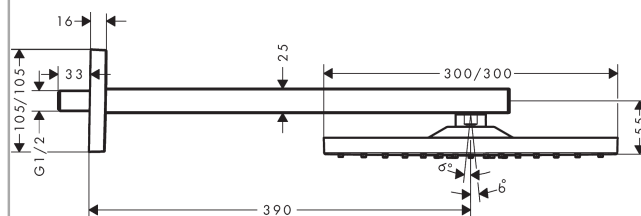

Raindance E
hoofddouche 300 1jet met douche-arm
 Oppervlakken: **mat wit** Artikelnummer: **26238700**

Beschrijving

- diameter straalplaat 300 x 300 mm
- lengte douche-arm 390 mm
- straalhoek hoofddouche verstelbaar
- RainAir volle zachte regenstraal
- volledig verchromde straalplaat
- afdekplaat van metaal
- straalplaat voor reiniging afneembaar

Artikeldetails

Technologie

Productfoto

Maattekening

Doorstroombiagram

De verbruikswaarden werden in overeenstemming met de praktijk met de bijbehorende armaturen (thermostaat/mengkraan/inbouw ventiel) gemeten.