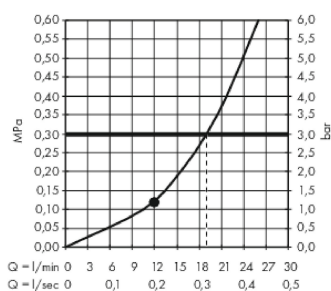

Raindance E
hoofddouche 300 1jet met douche-arm
 Oppervlakken: **mat wit** Artikelnummer: **26238700**

Beschrijving

- diameter straalplaat 300 x 300 mm
- lengte douche-arm 390 mm
- straalhoek hoofddouche verstelbaar
- RainAir volle zachte regenstraal
- volledig verchromde straalplaat
- afdekplaat van metaal
- straalplaat voor reiniging afneembaar

Artikeldetails

Technologie

Productfoto

Maattekening

Doorstroombiagram

De verbruikswaarden werden in overeenstemming met de praktijk met de bijbehorende armaturen (thermostaat/mengkraan/inbouw ventiel) gemeten.