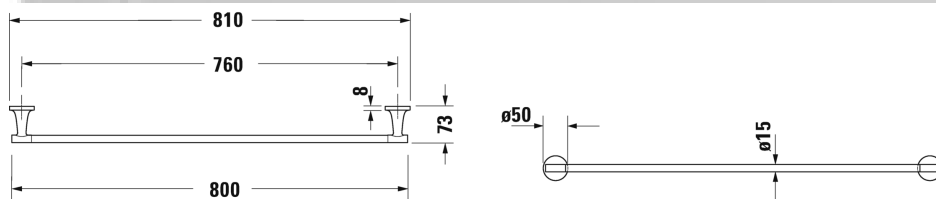

Badhanddoekhouder # 009943..00

|< 810 mm >|

Badhanddoekhouder	Afmetingen	Gewicht	Bestelnummer
50 mm			
Kleuren			
10 Chroom 46 Black Matt			
Variante			
	810 x 73 mm	0,330 kg	009943..00

Alle tekeningen bevatten de noodzakelijke maten welke binnen de tolerantie nog kunnen afwijken. Exacte maten, in het bijzonder voor specifieke maatwerksituaties, kunnen uitsluitend op het afgewerkte keramische product.