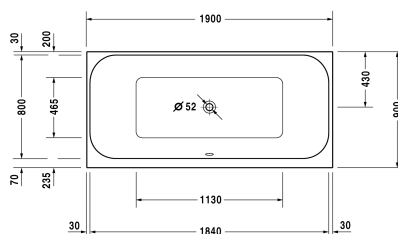

Bad # 700315000000000

|< 1900 mm >|

Bad	Afmetingen	Gewicht	Bestelnummer
rechthoek, inbouwversie, met 2 comfortabele rugsteunen			
Kleuren			
00 Wit			
Variante			
Basismodel	1900 x 900 mm	41,000 kg	700315000000000
Passende setting			
LED gekleurd licht met afstandbediening voor baden, (wit -00, chroom -10)			790840
Sound voor baden			791851
Geschikte producten			
Wandbevestiging ter bevestiging en ondersteuning van baden- en douchebakken aan de wand, 3 stuks,			790103
Wandprofiel voor geluiddemping, lengte: 3300 mm,			790104
Potenset voor acryl baden en douchebakken, met lengte > 1000 mm, 2 stuks,			790100
Nekkussen voor Happy D.2, Paiova 5, materiaal: polyurethaan, wit,			790009
Piepschuim baddrager voor # 700315, ***,			791475
Af- en overloopgarnituur Quadroval met waterinlaat, chroom, voor Happy D.2 baden, doorsnede afvoer 52 mm, *, bodemkabel lengte 700 mm,			791222
Af- en overloopgarnituur Quadroval chroom, voor Happy D.2 baden, doorsnede afvoer 52 mm, bodemkabel lengte 700 mm,			791221

Bad # 700315000000000

|< 1900 mm >|

Af- en overloopgarnituur Quadroval met bodeminlaat, chroom, voor baden, **, doorsnede afvoer 52 mm, kabellengte 1070 mm,

791226

Geluidsisolatieset voor acryl baden ****, inhoud: geluidsisolatiebadbevestiging, bitumenmatten, wandprofiel # 790104,

791368

Alle tekeningen bevatten de noodzakelijke maten welke binnen de tolfrantie nog kunnen afwijken. Exacte maten, in het bijzonder voor specifieke maatwerksituaties, kunnen uitsluitend op het afgewerkte keramische product.