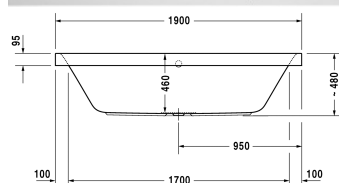

Bad # 700315000000000

|< 1900 mm >|

Bad	Afmetingen	Gewicht	Bestelnummer
rechthoek, inbouwversie, met 2 comfortabele rugsteunen			
Kleuren			
00 Wit			
Variante			
Basismodel	1900 x 900 mm	41,000 kg	700315000000000
Passende setting			
LED gekleurd licht met afstandbediening voor baden, (wit -00, chroom -10)			790840
Sound voor baden			791851
Geschikte producten			
Wandbevestiging ter bevestiging en ondersteuning van baden- en douchebakken aan de wand, 3 stuks,			790103
Wandprofiel voor geluiddemping, lengte: 3300 mm,			790104
Potenset voor acryl baden en douchebakken, met lengte > 1000 mm, 2 stuks,			790100
Nekkussen voor Happy D.2, Paiova 5, materiaal: polyurethaan, wit,			790009
Piepschuim baddrager voor # 700315, ***,			791475
Af- en overloopgarnituur Quadroval met waterinlaat, chroom, voor Happy D.2 baden, doorsnede afvoer 52 mm, *, bodemkabel lengte 700 mm,			791222
Af- en overloopgarnituur Quadroval chroom, voor Happy D.2 baden, doorsnede afvoer 52 mm, bodemkabel lengte 700 mm,			791221

Bad # 700315000000000

|< 1900 mm >|

Af- en overloopgarnituur Quadroval met bodeminlaat, chroom, voor baden, **, doorsnede afvoer 52 mm, kabellengte 1070 mm,

791226

Geluidsisolatieset voor acryl baden ****, inhoud: geluidsisolatiebadbevestiging, bitumenmatten, wandprofiel # 790104,

791368

Alle tekeningen bevatten de noodzakelijke maten welke binnen de tolfrantie nog kunnen afwijken. Exacte maten, in het bijzonder voor specifieke maatwerksituaties, kunnen uitsluitend op het afgewerkte keramische product.