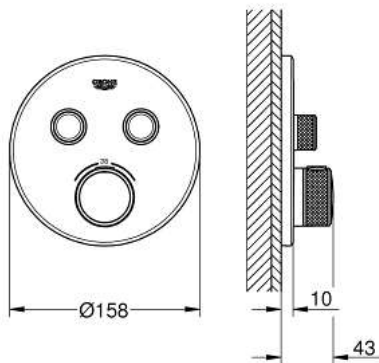

29 119 A00 Thermostatische mengkraan met omstelling

https://www.grohe.nl/nl_nl/thermostatische-mengkraan-met-omstelling-29119A00.html

- alleen te gebruiken met
- GROHE Rapido SmartBox 35 600 000
- metalen rozet met **GROHE QuickFix** (bedekte bevestiging), gedurende installatie 6° verstelbaar
- **GROHE StarLight** afwerking
- SmartControl druk voor aan-uit, draai voor aanpassen volume
- verwisselbare symbolen
- **GROHE TurboStat** thermostaat cartouche
- **GROHE SafeStop** bij 38°C
- **GROHE SafeStop Plus** optionele temperatuurbegrenzer bij 43°C of 46°C inbegrepen
- geïntegreerde terugslagklep en filters
- meerdere uitgangen tegelijkertijd mogelijk
- **Let op: zonder inbouwdeel**
- doorstroming:
 - uitgang B = 24 l/min
 - uitgang C = 26 l/min
 - uitgang B+C = 29 l/min