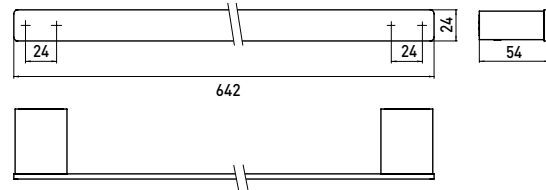

Badhanddoekhouder, 642 mm zwart

Art.-nr.0560 133 60