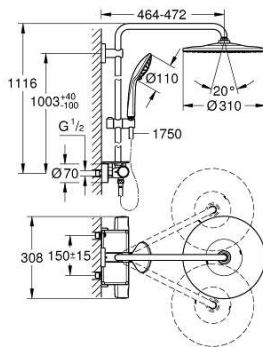

26 401 001 VITALIO DOUCHESYSTEMEN DOUCHESYSTEEM MET THERMOSTAATKRAAN

PRODUCTOMSCHRIJVING

• bestaat uit:

- horizontaal draaibare 450 mm douchearm
- Precision Joy thermostaat met Aquadimmerfunctie
- functie voor wisseling tussen hoofd- en handdouche
- Vitalio Rain 310 Mono head shower