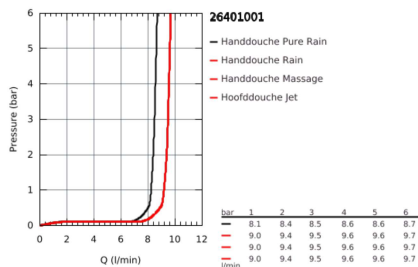

26 401 001 VITALIO DOUCHESYSTEMEN DOUCHESYSTEEM MET THERMOSTAATKRAAN

PRODUCTOMSCHRIJVING

• bestaat uit:

- horizontaal draaibare 450 mm douchearm
- Precision Joy thermostaat met Aquadimmerfunctie
- functie voor wisseling tussen hoofd- en handdouche
- Vitalio Rain 310 Mono head shower

• straalsoort:

- Rain
- met kogelgewricht
- draaihoek $\pm 15^\circ$
- handdouche Vitalio Joy 110/3 (27 319 000)

• 3 straalsoorten:

- Rain, Massage, SmartRain

- in hoogte verstelbaar middels glij-element

- VitalioFlex Silver doucheslang 1750 mm, $\frac{1}{2}$ " x $\frac{1}{2}$ " (27 506 000)

van 7L gemengd water per minuut

- minimale dynamische druk 1,0 bar

- ...